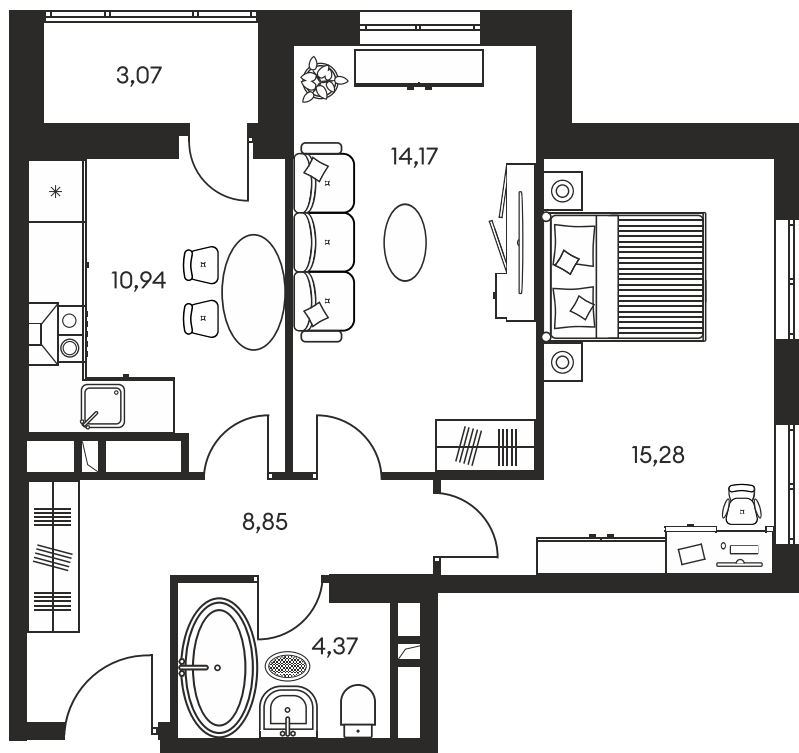

Номер: 332

2 КОМНАТНАЯ 58.18 М²

Отсканируйте QR-код и
смотрите на сайте
культураростов.рф

Цена по запросу

Корпус	1	Этаж	14
Секция	секция 1.2		

Адрес офиса продаж
г Ростов-на-Дону, ул Текучева, д 203

19.03.2025 06:04 (Мск)