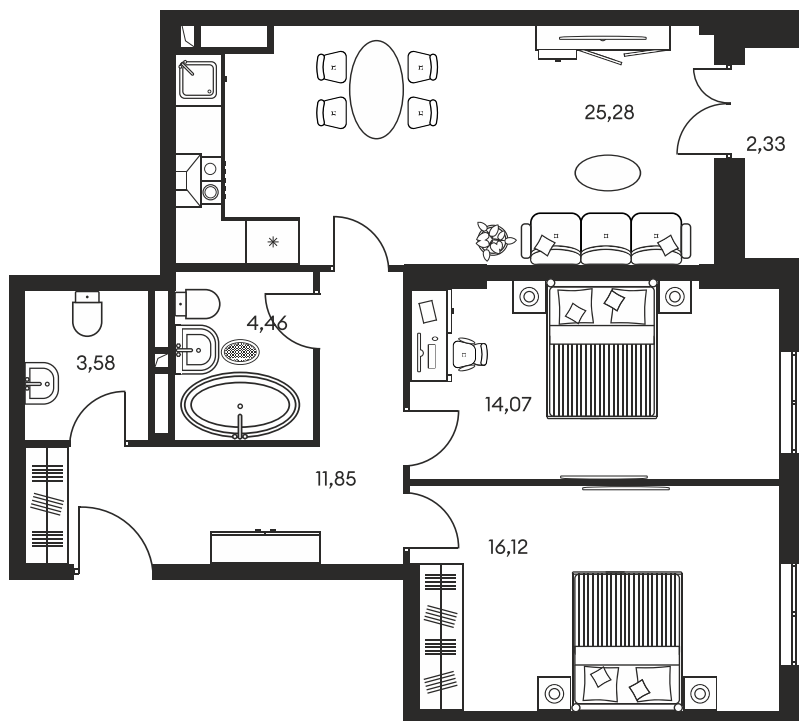

Номер: 629

3 КОМНАТНАЯ 78.68 М²

Отсканируйте QR-код и
смотрите на сайте
культураростов.рф

Цена по запросу

Корпус	1	Этаж	5
Секция	секция 1.4		

Адрес офиса продаж
г Ростов-на-Дону, ул Текучева, д 203

26.12.2024, 10:49