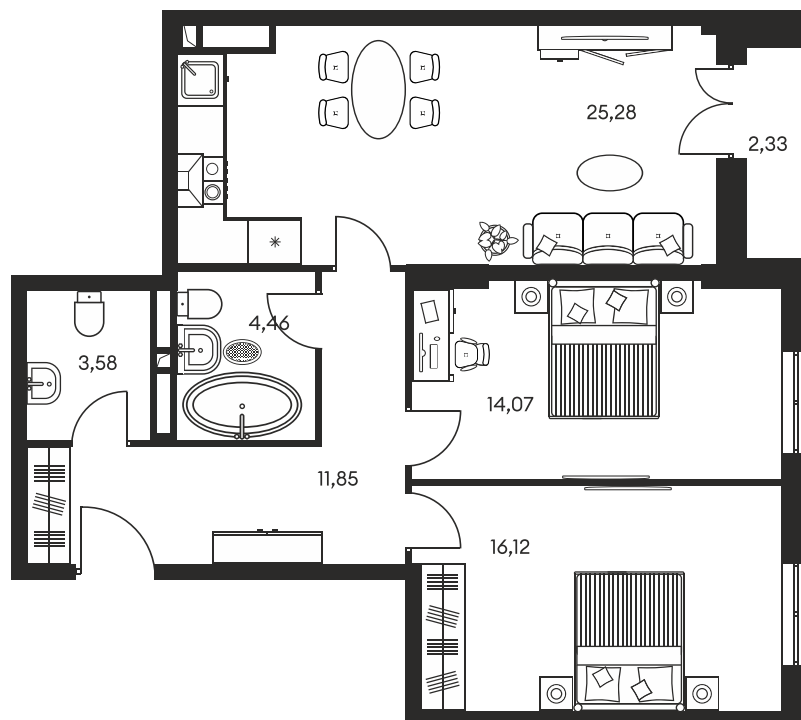

Номер: 629

3 КОМНАТНАЯ 79.22 м²

Отсканируйте QR-код и
смотрите на сайте
культура.ростов.рф

Цена по запросу

Корпус	1	Этаж	5
Секция	секция 1.4		

03.06.2026 23:52 (Мск)

Не является публичной офертой, цена может быть скорректирована.
Информация взята с сайта «культура.ростов.рф».