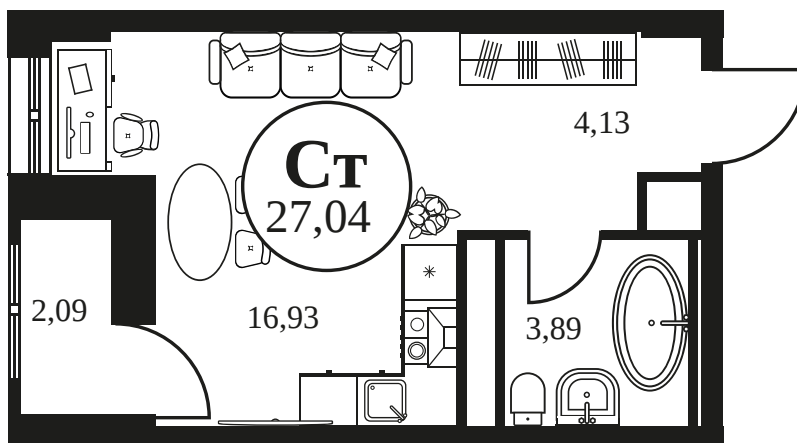

Номер: 1169

СТУДИЯ 27.04 М²

Отсканируйте QR-код и
смотрите на сайте
культураростов.рф

Цена по запросу

Корпус	2	Этаж	6
Секция	секция 2.4		

Адрес офиса продаж
г Ростов-на-Дону, ул Текучева, д 203

26.12.2024, 12:38