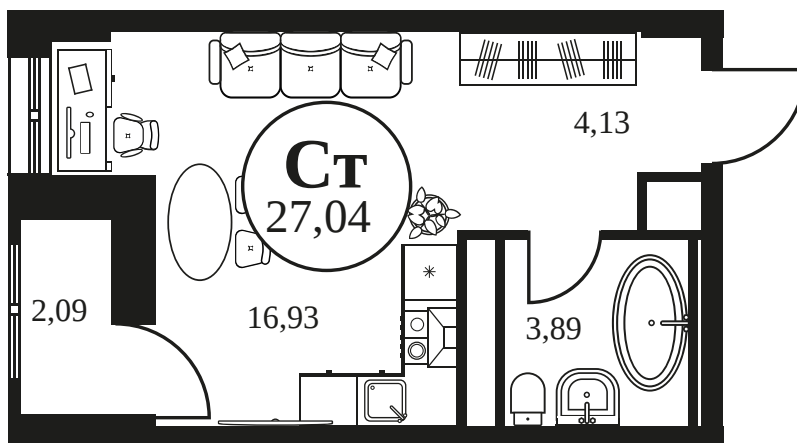

Номер: 1169

СТУДИЯ 27.04 М²

Отсканируйте QR-код и
смотрите на сайте
культураростов.рф

Цена по запросу

Корпус	2	Этаж	6
Секция	секция 2.4		

Адрес офиса продаж
г Ростов-на-Дону, ул Текучева, д 203

18.10.2024, 06:44