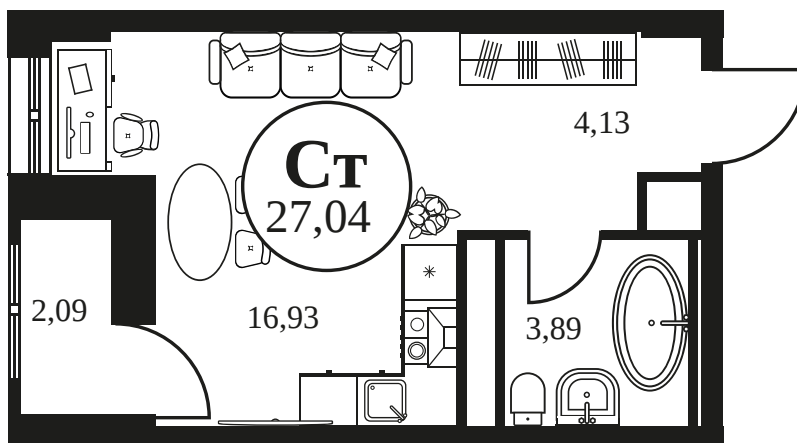

Номер: 1169

СТУДИЯ 27.04 М²

Отсканируйте QR-код и
смотрите на сайте
культураростов.рф

Цена по запросу

Корпус	2	Этаж	6
Секция	секция 2.4		

Адрес офиса продаж
г Ростов-на-Дону, ул Текучева, д 203

07.10.2024, 01:23