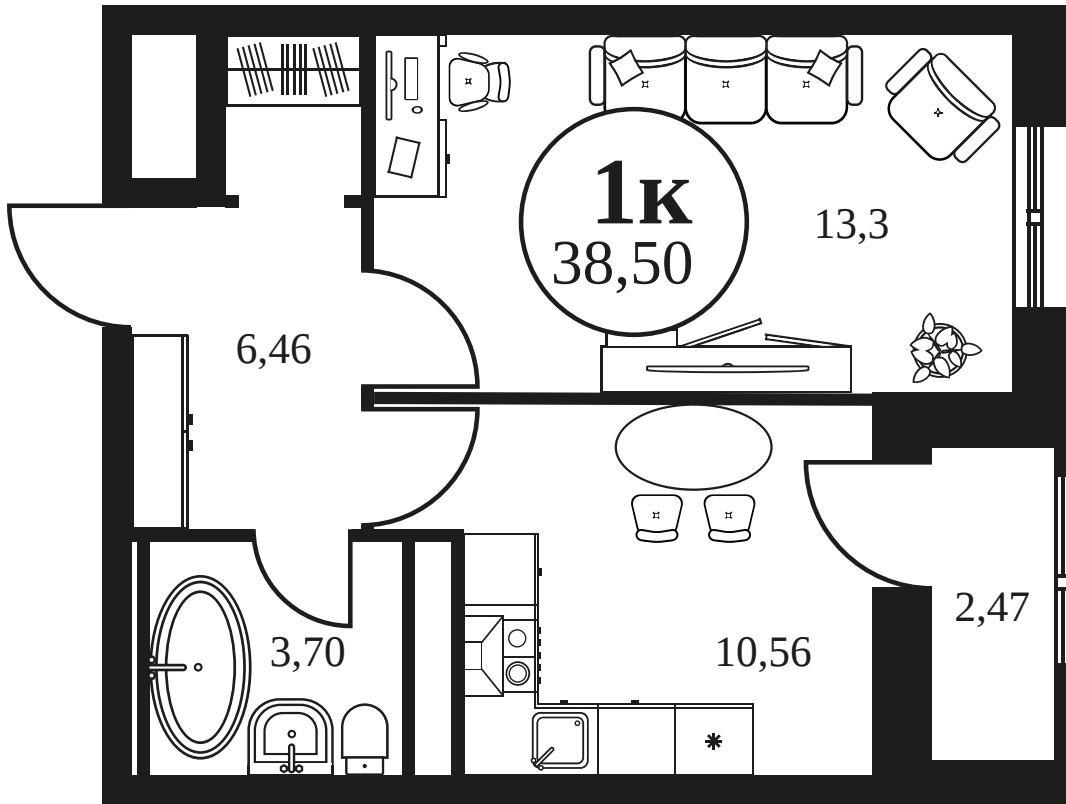

ЖК "КУЛЬТУРА"

АДРЕС

Текучева 203

Номер 960

КВАРТИРА 1-КОМНАТНАЯ 38,56 М²

Корпус

2

Секция