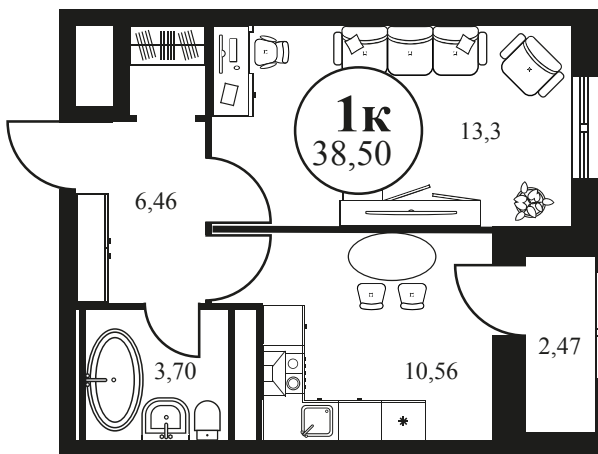

Номер: 192

1 КОМНАТНАЯ 38.56 М²

Отсканируйте QR-код и
смотрите на сайте
культураростов.рф

Цена по запросу

Корпус	2	Этаж	13
Секция	секция 2.1		

Адрес офиса продаж
г Ростов-на-Дону, ул Текучева, д 203

19.06.2024, 09:59