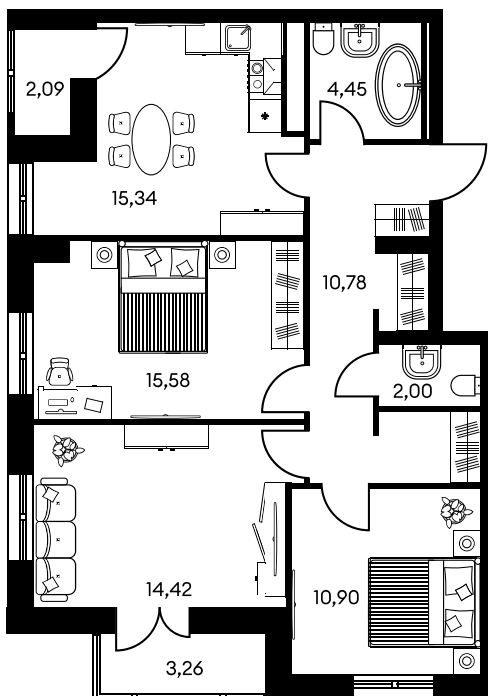

Номер: 725

3 КОМНАТНАЯ 78.82 М²

Отсканируйте QR-код и
смотрите на сайте
культураростов.рф

Цена по запросу

Корпус	2	Этаж	2
Секция	секция 2.3		

Адрес офиса продаж
г Ростов-на-Дону, ул Текучева, д 203

14.03.2025 10:05 (Мск)