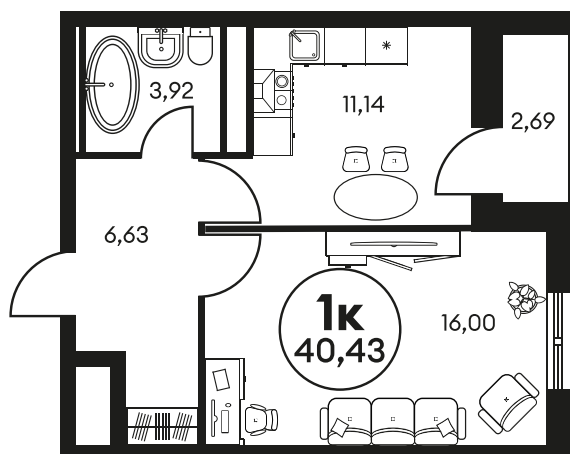

Номер: 1161

1 комнатная 40.43 м²

Отсканируйте QR-код и
смотрите на сайте
культура.ростов.рф

Цена по запросу

Корпус	2	Этаж	6
Секция	секция 2.4		

03.05.2026 17:44 (Мск)

Не является публичной офертой, цена может быть скорректирована.
Информация взята с сайта «культура.ростов.рф»