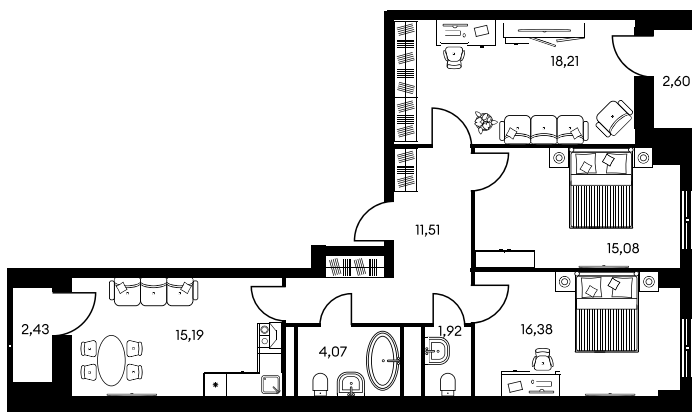

Номер: 1372

3 КОМНАТНАЯ 88.69 М²

Отсканируйте QR-код и
смотрите на сайте
культураростов.рф

Цена по запросу

Корпус	2	Этаж	21
Секция	секция 2.4		

Адрес офиса продаж
г Ростов-на-Дону, ул Текучева, д 203

12.03.2025 07:26 (Мск)