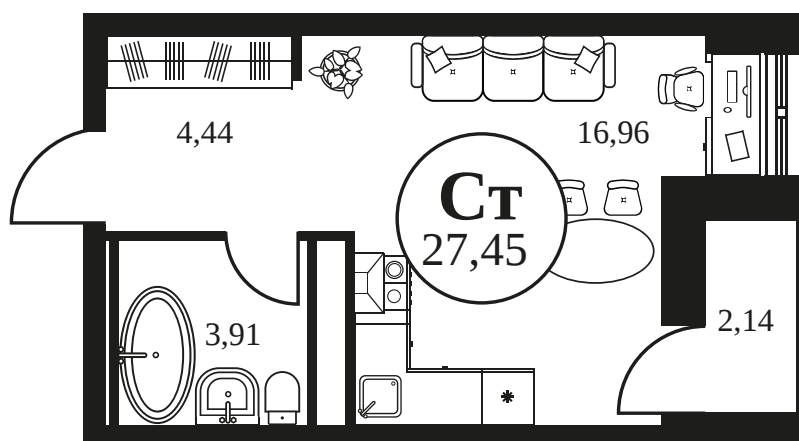

Номер: 1058

Студия 27.42 м<sup>2</sup>

Отсканируйте QR-код и  
смотрите на сайте  
культура.ростов.рф

## Цена по запросу

Корпус	2	Этаж	23
Секция	секция 2.3		

29.06.2026 11:47 (Мск)

Не является публичной офертой, цена может быть скорректирована.  
Информация взята с сайта «культура.ростов.рф».