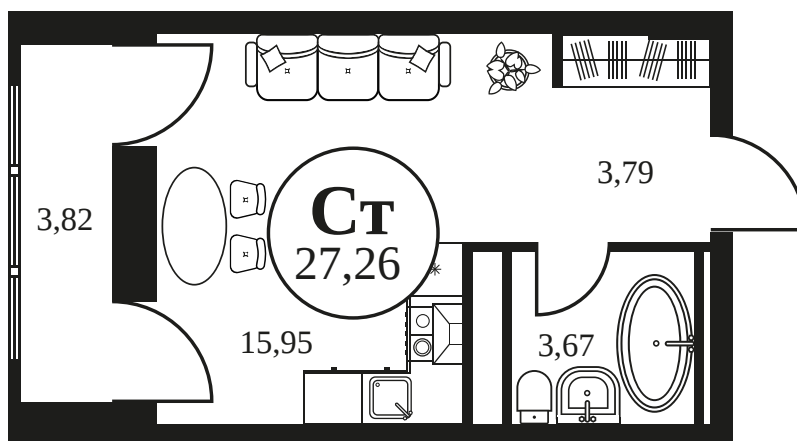

Номер: 1052

СТУДИЯ 27.5 М²

Отсканируйте QR-код и
смотрите на сайте
культураростов.рф

Цена по запросу

Корпус	2	Этаж	22
Секция	секция 2.3		

Адрес офиса продаж
г Ростов-на-Дону, ул Текучева, д 203

07.10.2024, 01:45