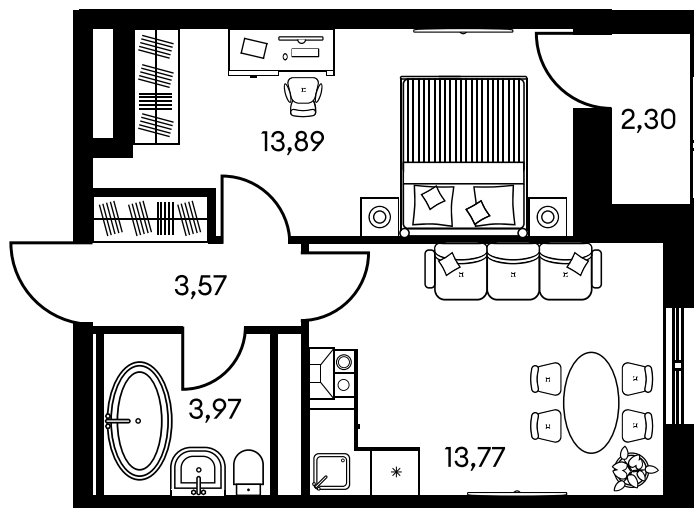

Номер: 594

2 КОМНАТНАЯ 37.42 М²

Отсканируйте QR-код и
смотрите на сайте
культураростов.рф

Цена по запросу

Корпус	2	Этаж	16
Секция	секция 2.2		

Адрес офиса продаж
г Ростов-на-Дону, ул Текучева, д 203

09.05.2025 21:44 (Мск)