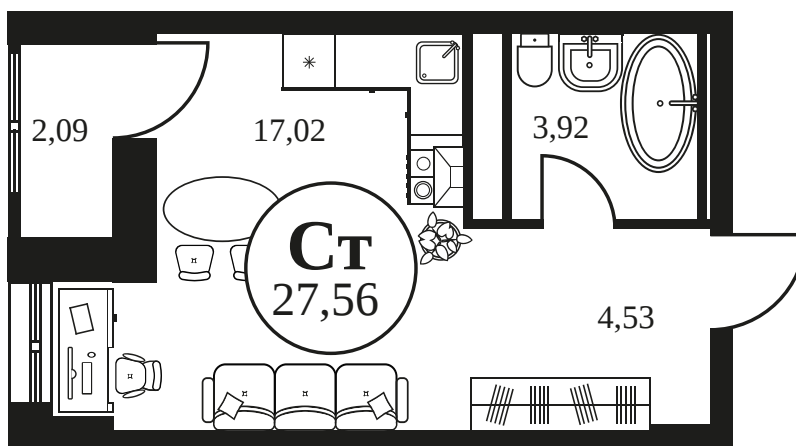

Номер: 1112

Студия 27.56 м²

Отсканируйте QR-код и
смотрите на сайте
культура.ростов.рф

Цена по запросу

Корпус	2	Этаж	2
Секция	секция 2.4		

19.04.2026 21:50 (Мск)

Не является публичной офертой, цена может быть скорректирована.
Информация взята с сайта «культура.ростов.рф»