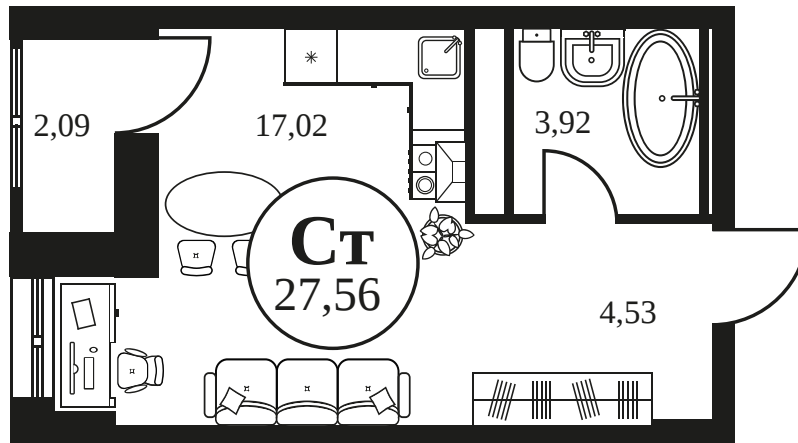

Номер: 1112

Студия 27.56 м<sup>2</sup>

Отсканируйте QR-код и  
смотрите на сайте  
культура.ростов.рф

## Цена по запросу

|        |            |      |   |
|--------|------------|------|---|
| Корпус | 2          | Этаж | 2 |
| Секция | секция 2.4 |      |   |

03.06.2026 22:40 (Мск)

Не является публичной офертой, цена может быть скорректирована.  
Информация взята с сайта «культура.ростов.рф».