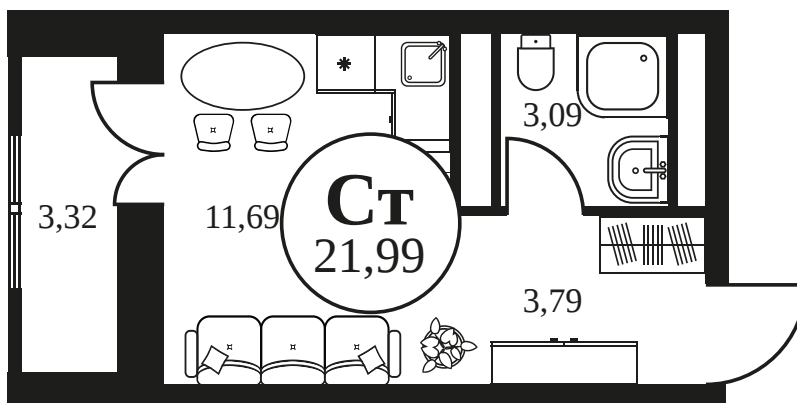

Номер: 906

СТУДИЯ 21.99 М²

Отсканируйте QR-код и
смотрите на сайте
культураростов.рф

Цена по запросу

Корпус	2	Этаж	13
Секция	секция 2.3		

Адрес офиса продаж
г Ростов-на-Дону, ул Текучева, д 203

13.03.2025 20:52 (Мск)