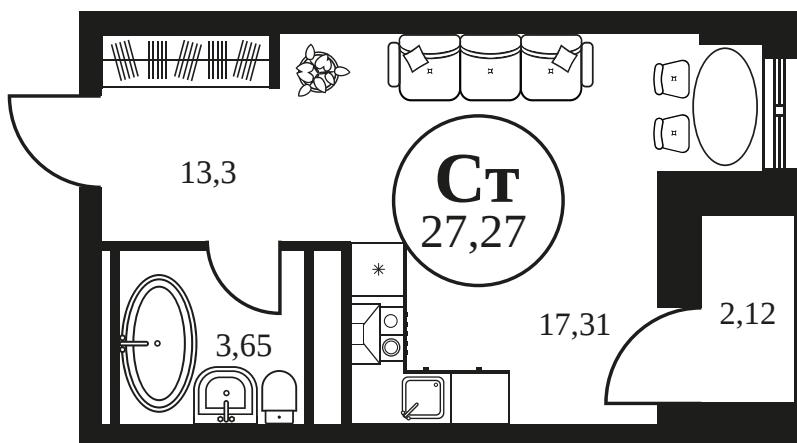

Номер: 893

3 КОМНАТНАЯ 84.23 М²

Отсканируйте QR-код и
смотрите на сайте
культураростов.рф

Цена по запросу

Корпус	2	Этаж	12
Секция	секция 2.3		

Адрес офиса продаж
г Ростов-на-Дону, ул Текучева, д 203

13.03.2025 20:57 (Мск)