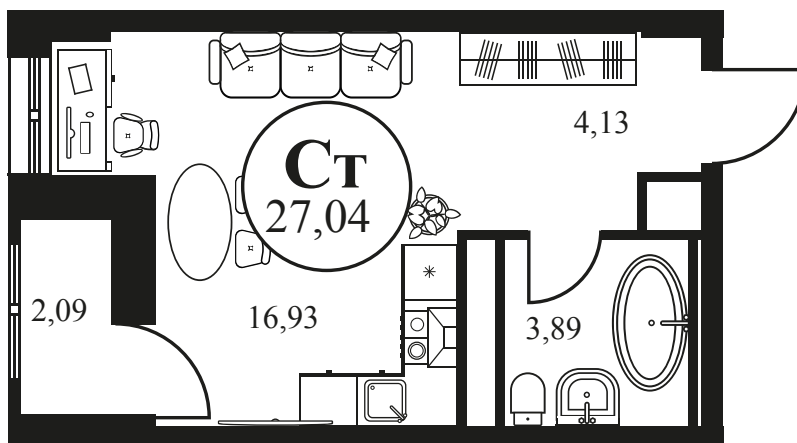

Номер: 659

СТУДИЯ 27.02 М²

Отсканируйте QR-код и
смотрите на сайте
культураростов.рф

Цена по запросу

Корпус	2	Этаж	21
Секция	секция 2.2		

Адрес офиса продаж
г Ростов-на-Дону, ул Текучева, д 203

08.09.2024, 00:01