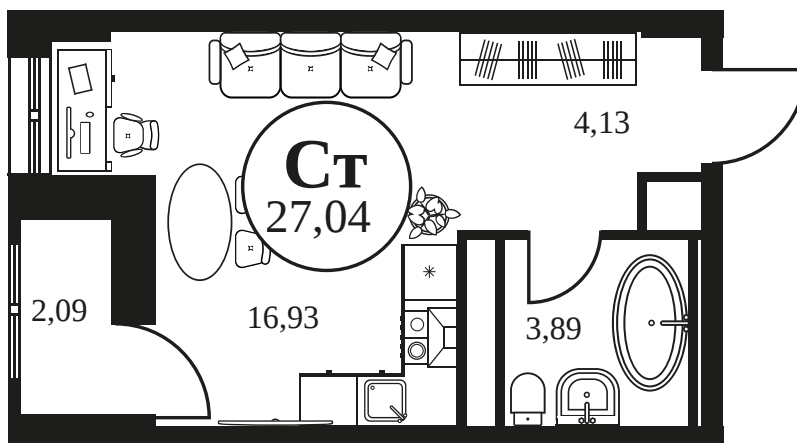

Номер: 659

СТУДИЯ 27.02 М²

Отсканируйте QR-код и
смотрите на сайте
культураростов.рф

Цена по запросу

Корпус	2	Этаж	21
Секция	секция 2.2		

Адрес офиса продаж
г Ростов-на-Дону, ул Текучева, д 203

26.12.2024, 12:16