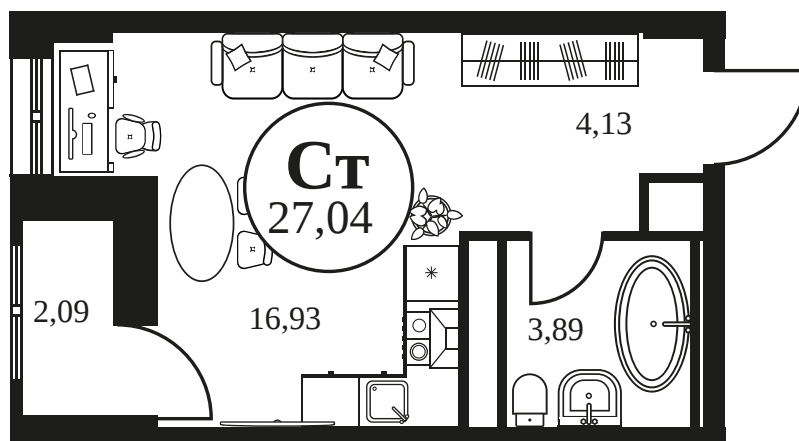

Номер: 659

Студия 27.02 м²

Отсканируйте QR-код и
смотрите на сайте
культура.ростов.рф

Цена по запросу

Корпус	2	Этаж	21
Секция	секция 2.2		

30.06.2026 18:06 (Мск)

Не является публичной офертой, цена может быть скорректирована.
Информация взята с сайта «культура.ростов.рф».