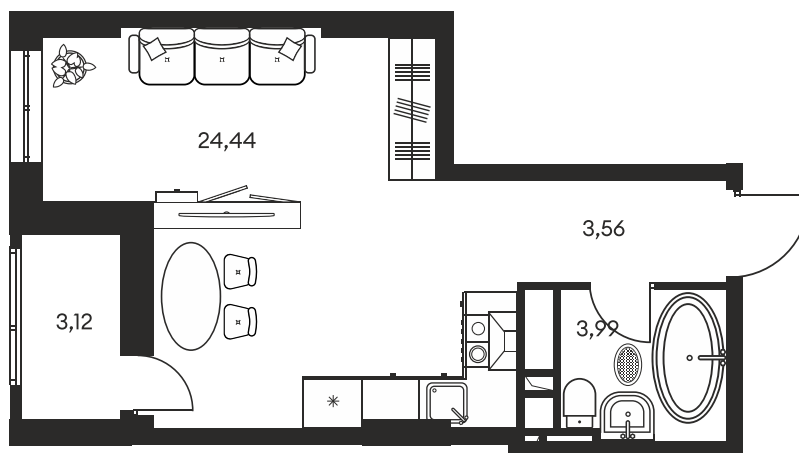

Номер: 199

СТУДИЯ 35.32 М²

Отсканируйте QR-код и
смотрите на сайте
культураростов.рф

Цена по запросу

Корпус	1	Этаж	3
Секция	секция 1.2		

Адрес офиса продаж
г Ростов-на-Дону, ул Текучева, д 203

22.12.2024, 01:13