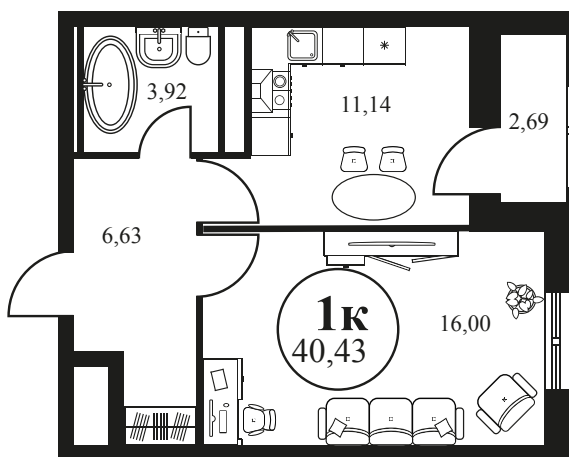

Номер: 497

1 КОМНАТНАЯ 40.43 М²

Отсканируйте QR-код и
смотрите на сайте
культураростов.рф

Цена по запросу

Корпус	2	Этаж	10
Секция	секция 2.2		

Адрес офиса продаж
г Ростов-на-Дону, ул Текучева, д 203

08.09.2024, 04:02