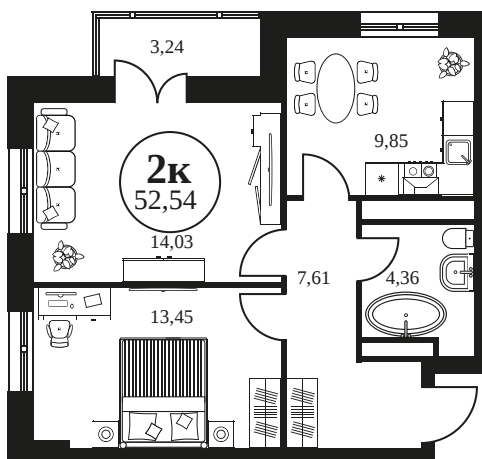

Номер: 394

2 КОМНАТНАЯ 52.54 М²

Отсканируйте QR-код и
смотрите на сайте
культураростов.рф

Цена по запросу

Корпус	2	Этаж	2
Секция	секция 2.2		

Адрес офиса продаж
г Ростов-на-Дону, ул Текучева, д 203

18.10.2024, 08:13