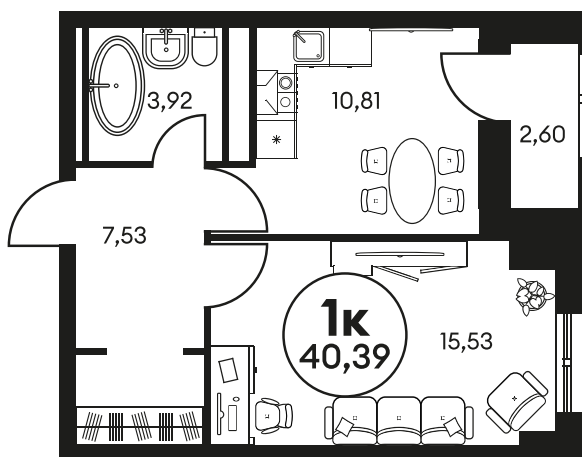

Номер: 652

1 КОМНАТНАЯ 40.66 М²

Отсканируйте QR-код и
смотрите на сайте
культураростов.рф

Цена по запросу

Корпус	2	Этаж	21
Секция	секция 2.2		

Адрес офиса продаж
г Ростов-на-Дону, ул Текучева, д 203

07.10.2024, 01:36