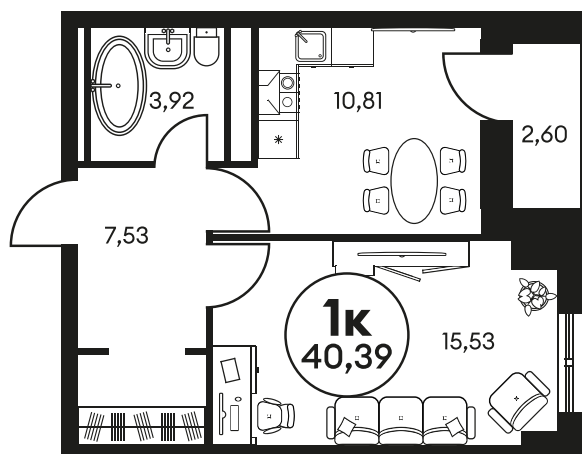

Номер: 652

1 комнатная 40.66 м²

Отсканируйте QR-код и
смотрите на сайте
культура.ростов.рф

Цена по запросу

Корпус	2	Этаж	21
Секция	секция 2.2		

21.04.2026 11:10 (Мск)

Не является публичной офертой, цена может быть скорректирована.
Информация взята с сайта «культура.ростов.рф»