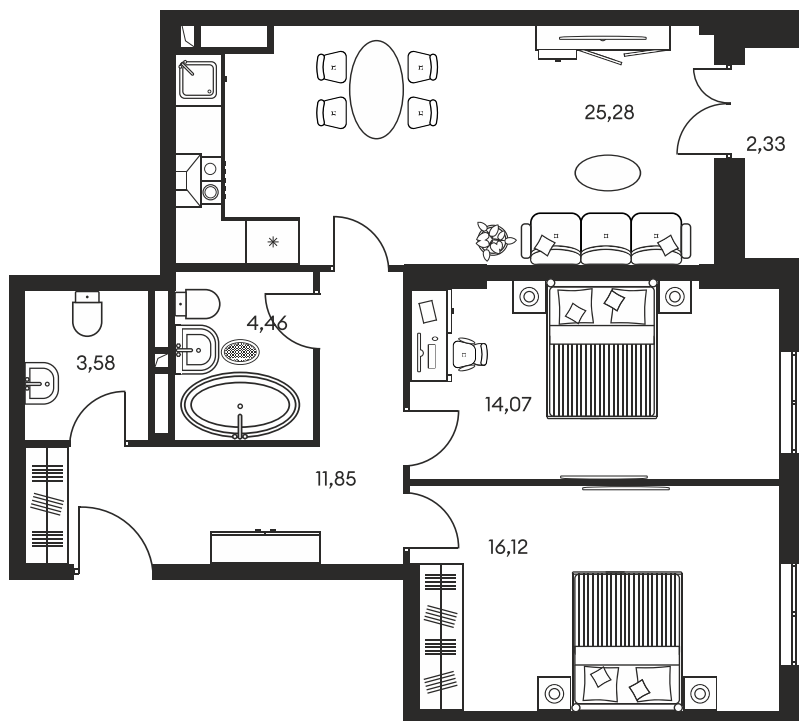

Номер: 104

3 КОМНАТНАЯ 79 М²

Отсканируйте QR-код и
смотрите на сайте
культураростов.рф

Цена по запросу

Корпус	1	Этаж	12
Секция	секция 1.1		

Адрес офиса продаж
г Ростов-на-Дону, ул Текучева, д 203

11.02.2025 08:53 (Мск)