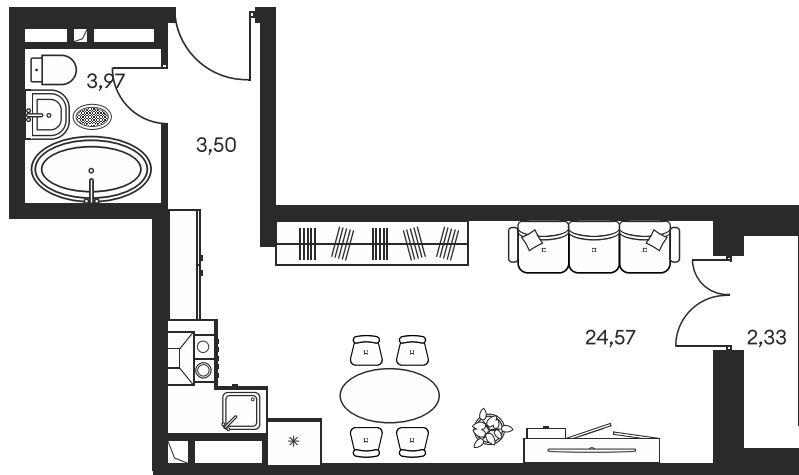

Номер: 215

Студия 35.32 м<sup>2</sup>

Отсканируйте QR-код и  
смотрите на сайте  
культура.ростов.рф

## Цена по запросу

Корпус	1	Этаж	4
Секция	секция 1.2		

14.04.2026 20:26 (Мск)

Не является публичной офертой, цена может быть скорректирована.  
Информация взята с сайта «культура.ростов.рф»