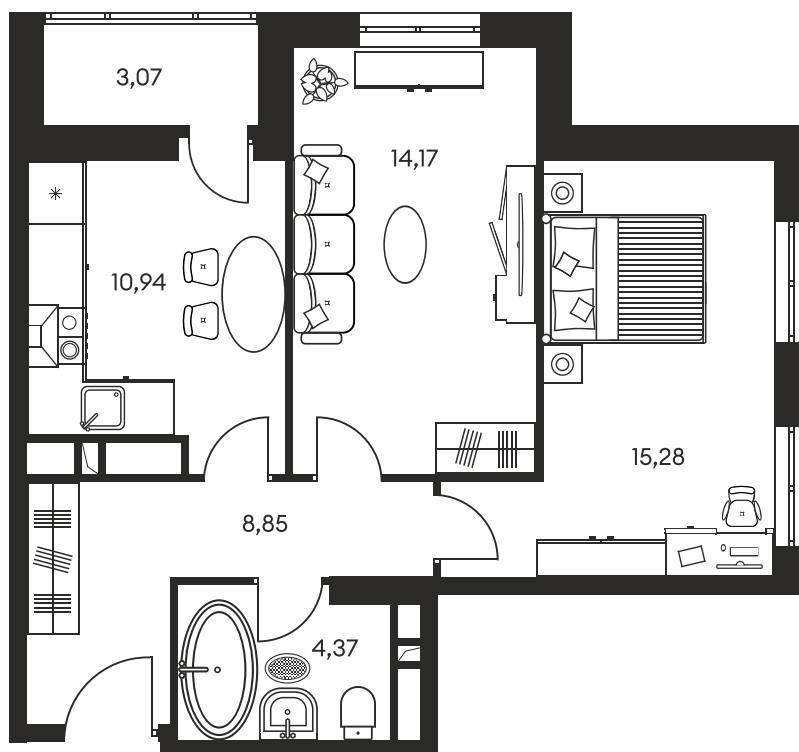

Номер: 686

2 комнатная 58 м²

Отсканируйте QR-код и
смотрите на сайте
культура.ростов.рф

Цена по запросу

Корпус	1	Этаж	9
Секция	секция 1.4		

03.06.2026 22:39 (Мск)

Не является публичной офертой, цена может быть скорректирована.
Информация взята с сайта «культура.ростов.рф».