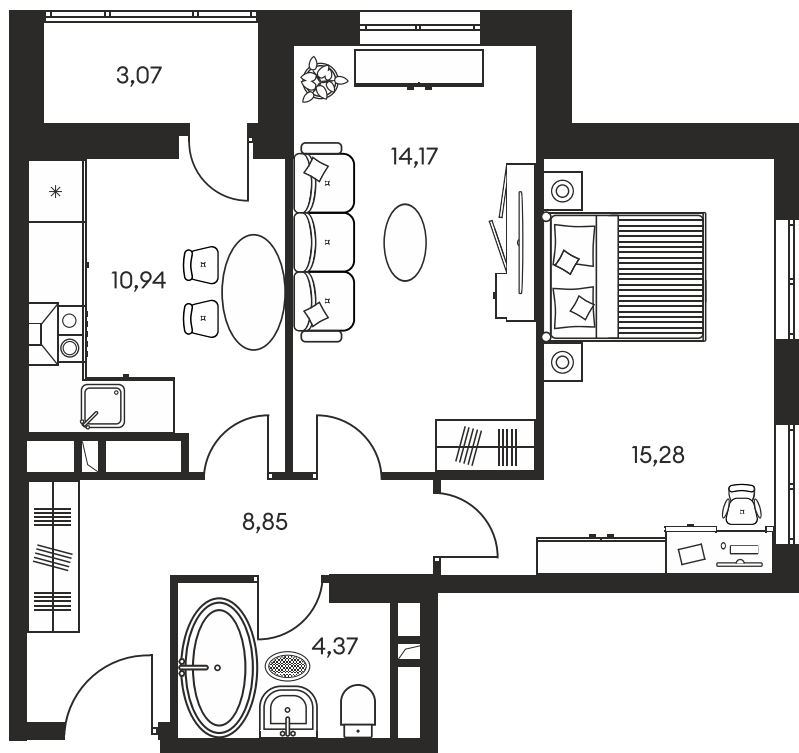

Номер: 686

2 КОМНАТНАЯ 57.53 М²

Отсканируйте QR-код и
смотрите на сайте
культураростов.рф

Цена по запросу

Корпус	1	Этаж	9
Секция	секция 1.4		

Адрес офиса продаж
г Ростов-на-Дону, ул Текучева, д 203

08.09.2024, 00:18