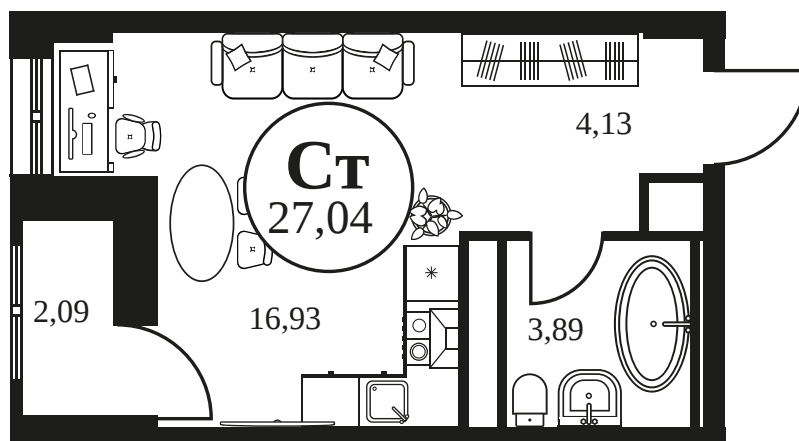

Номер: 1295

Студия 27.24 м²

Отсканируйте QR-код и
смотрите на сайте
культура.ростов.рф

Цена по запросу

Корпус	2	Этаж	15
Секция	секция 2.4		

27.06.2026 04:53 (Мск)

Не является публичной офертой, цена может быть скорректирована.
Информация взята с сайта «культура.ростов.рф».