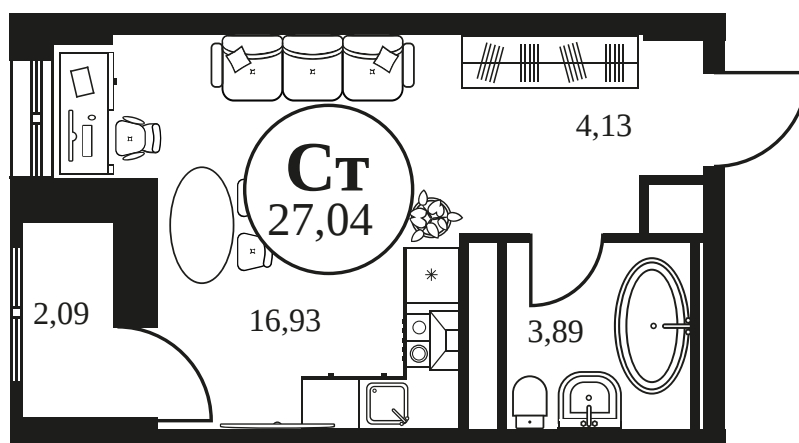

Номер: 1295

Студия 27.24 м²

Отсканируйте QR-код и
смотрите на сайте
культура.ростов.рф

Цена по запросу

Корпус	2	Этаж	15
Секция	секция 2.4		

19.04.2026 22:01 (Мск)

Не является публичной офертой, цена может быть скорректирована.
Информация взята с сайта «культура.ростов.рф»