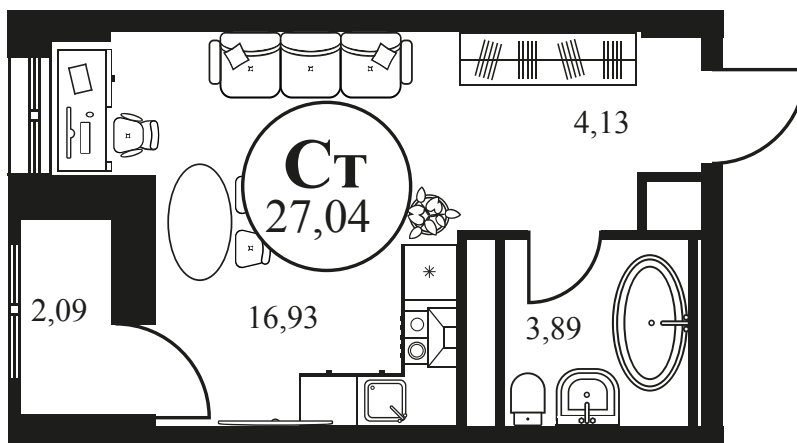

Номер: 1295

СТУДИЯ 27.24 М²

Отсканируйте QR-код и
смотрите на сайте
культураростов.рф

Цена по запросу

Корпус	2	Этаж	15
Секция	секция 2.4		

Адрес офиса продаж
г Ростов-на-Дону, ул Текучева, д 203

08.09.2024, 01:53