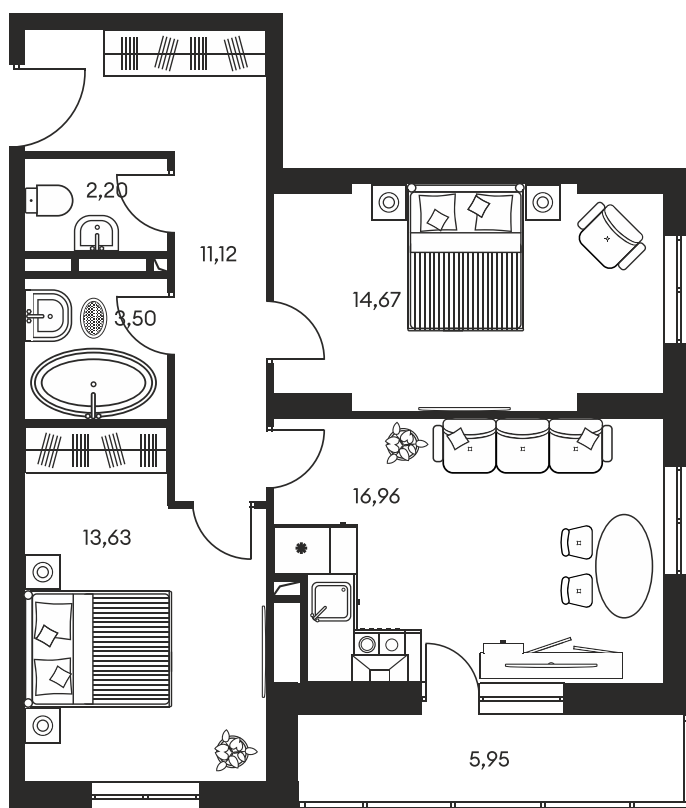

Номер: 642

3 КОМНАТНАЯ 68.96 м²

Отсканируйте QR-код и
смотрите на сайте
культура.ростов.рф

Цена по запросу

Корпус	1	Этаж	6
Секция	секция 1.4		

03.06.2026 11:05 (Мск)

Не является публичной офертой, цена может быть скорректирована.
Информация взята с сайта «культура.ростов.рф».