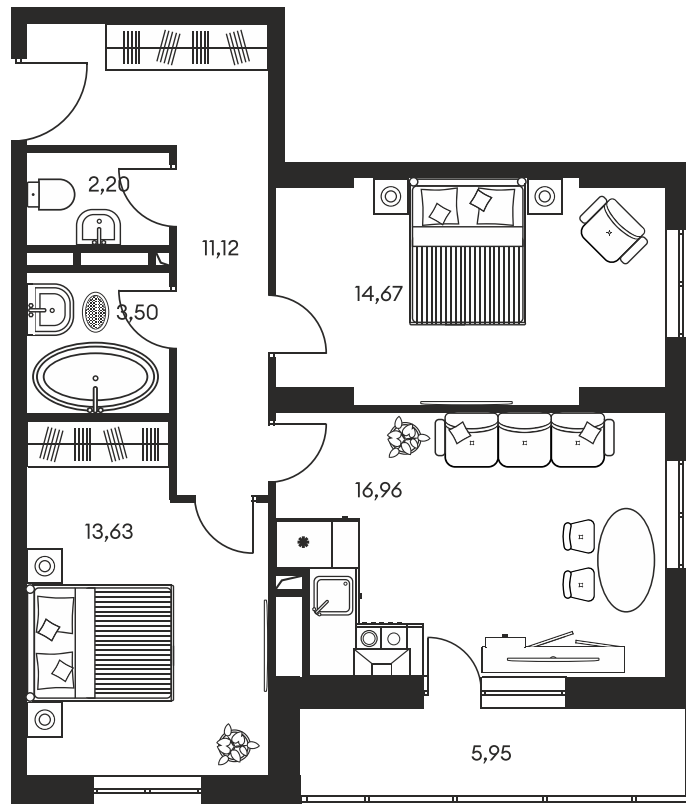

Номер: 642

3 КОМНАТНАЯ 68.96 м²

Отсканируйте QR-код и
смотрите на сайте
культура.ростов.рф

Цена по запросу

Корпус	1	Этаж	6
Секция	секция 1.4		

04.04.2026 10:41 (Мск)

Не является публичной офертой, цена может быть скорректирована.
Информация взята с сайта «культура.ростов.рф»