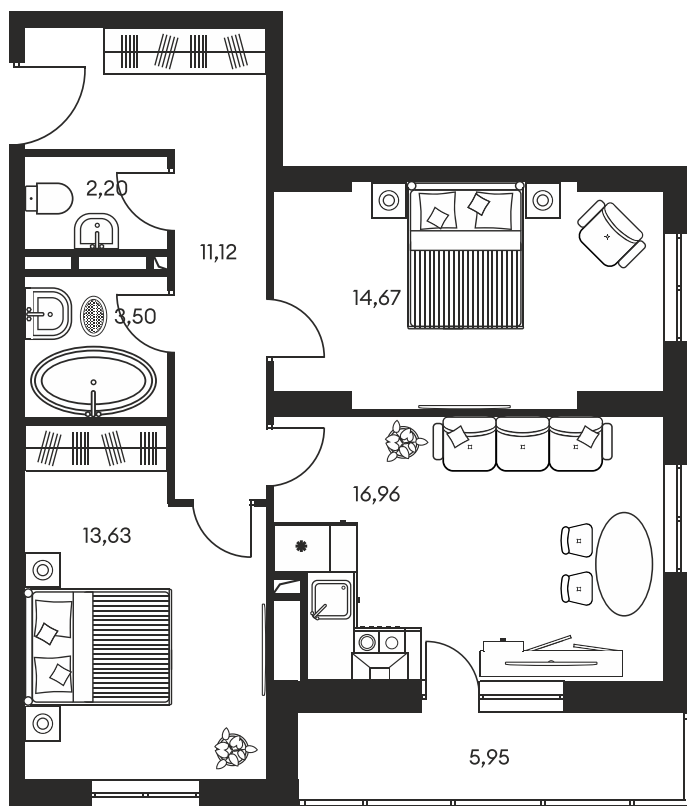

Номер: 642

Отсканируйте QR-код и
смотрите на сайте
культураростов.рф

3 КОМНАТНАЯ 68.58 М²

Цена по запросу

Корпус	1	Этаж	6
Секция	секция 1.4		

Адрес офиса продаж
г Ростов-на-Дону, ул Текучева, д 203

08.09.2024, 01:43