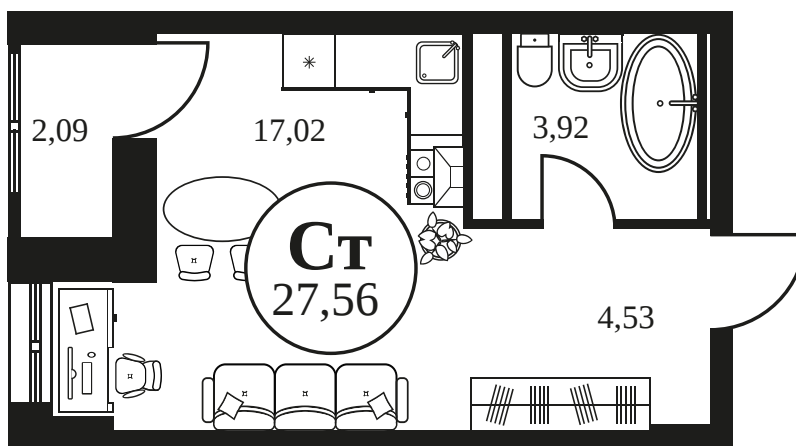

Номер: 1350

Студия 27.53 м²

Отсканируйте QR-код и
смотрите на сайте
культура.ростов.рф

Цена по запросу

Корпус	2	Этаж	19
Секция	секция 2.4		

30.04.2026 02:05 (Мск)

Не является публичной офертой, цена может быть скорректирована.
Информация взята с сайта «культура.ростов.рф»