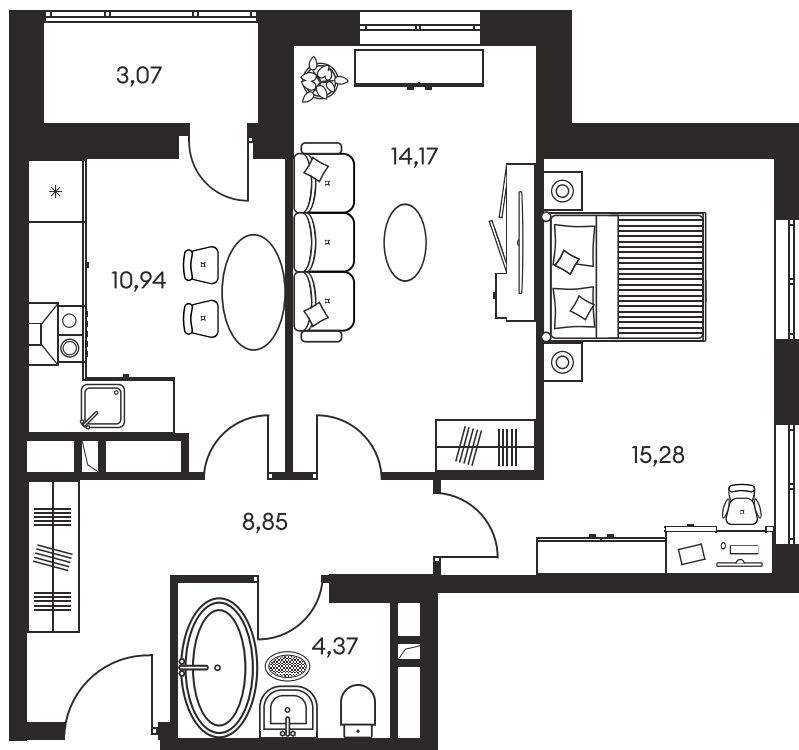

Номер: 746

Отсканируйте QR-код и
смотрите на сайте
культураростов.рф

2 КОМНАТНАЯ 57.85 М²

Цена по запросу

Корпус	1	Этаж	14
Секция	секция 1.4		

Адрес офиса продаж
г Ростов-на-Дону, ул Текучева, д 203

18.10.2024, 03:49