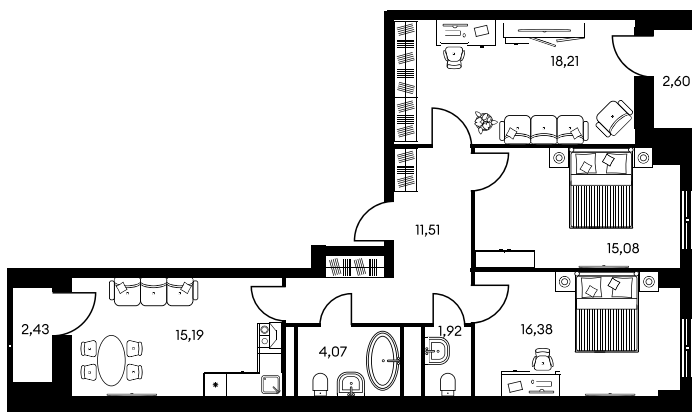

Номер: 1400

3 КОМНАТНАЯ 88.69 М²

Отсканируйте QR-код и
смотрите на сайте
культураростов.рф

Цена по запросу

Корпус	2	Этаж	23
Секция	секция 2.4		

Адрес офиса продаж
г Ростов-на-Дону, ул Текучева, д 203

14.03.2025 08:54 (Мск)