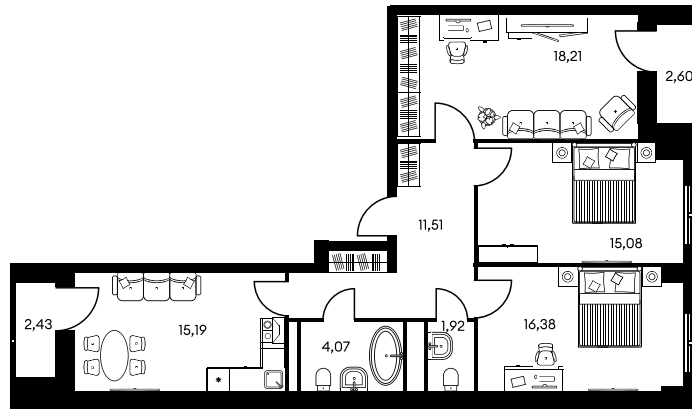

Номер: 1400

3 КОМНАТНАЯ 88.69 м²

Отсканируйте QR-код и
смотрите на сайте
культура.ростов.рф

Цена по запросу

Корпус	2	Этаж	23
Секция	секция 2.4		

16.04.2026 22:32 (Мск)

Не является публичной офертой, цена может быть скорректирована.
Информация взята с сайта «культура.ростов.рф»