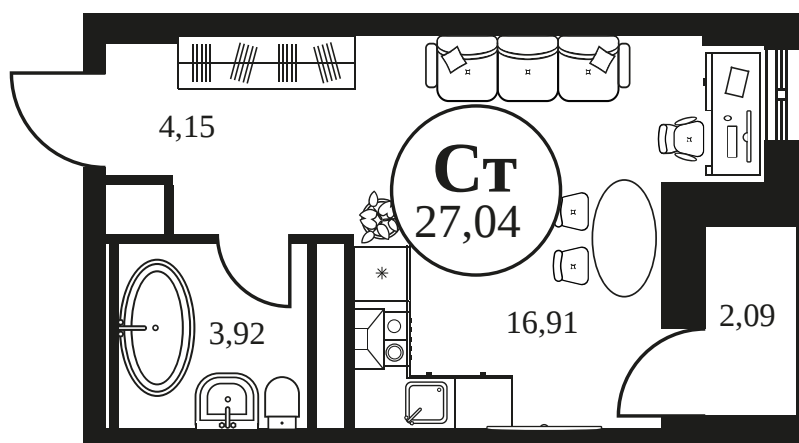

Номер: 1438

Студия 27.01 м²

Отсканируйте QR-код и
смотрите на сайте
культура.ростов.рф

Цена по запросу

Корпус	2	Этаж	25
Секция	секция 2.4		

04.05.2026 06:34 (Мск)

Не является публичной офертой, цена может быть скорректирована.
Информация взята с сайта «культура.ростов.рф»