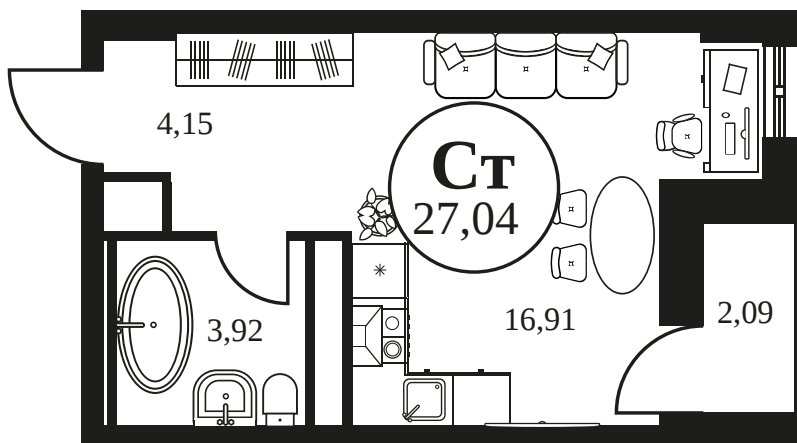

Номер: 1438

СТУДИЯ 27.01 М²

Отсканируйте QR-код и
смотрите на сайте
культураростов.рф

Цена по запросу

| | | | |
|--------|------------|------|----|
| Корпус | 2 | Этаж | 25 |
| Секция | секция 2.4 | | |

Адрес офиса продаж
г Ростов-на-Дону, ул Текучева, д 203