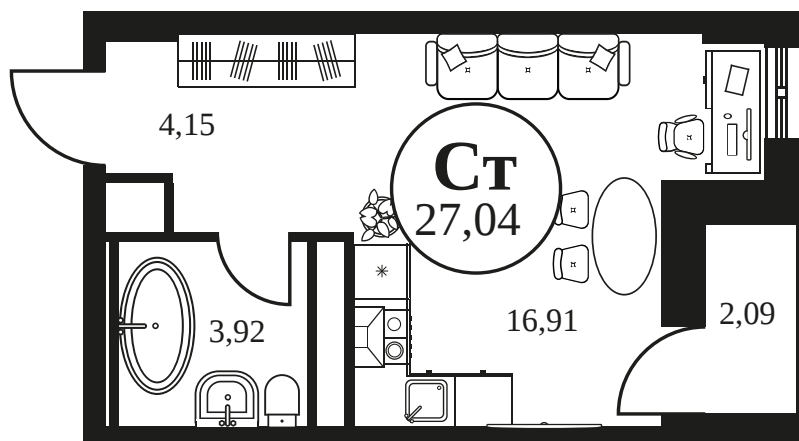

Номер: 1438

Студия 27.01 м²

Отсканируйте QR-код и
смотрите на сайте
культура.ростов.рф

Цена по запросу

Корпус	2	Этаж	25
Секция	секция 2.4		

18.06.2026 13:17 (Мск)

Не является публичной офертой, цена может быть скорректирована.
Информация взята с сайта «культура.ростов.рф».