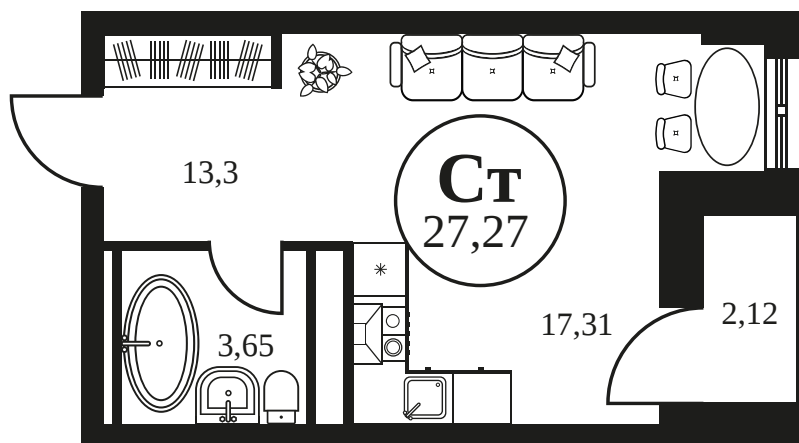

Номер: 781

3 КОМНАТНАЯ 84.32 М²

Отсканируйте QR-код и
смотрите на сайте
культураростов.рф

Цена по запросу

Корпус	2	Этаж	5
Секция	секция 2.3		

Адрес офиса продаж
г Ростов-на-Дону, ул Текучева, д 203

14.03.2025 08:36 (Мск)