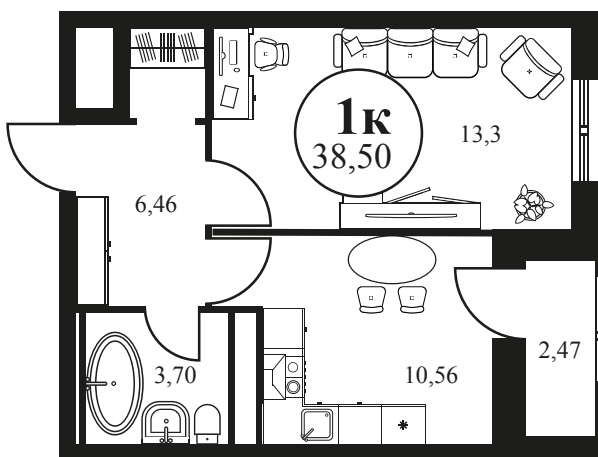

Номер: 944

1 КОМНАТНАЯ 38.56 М²

Отсканируйте QR-код и
смотрите на сайте
культураростов.рф

Цена по запросу

Корпус	2	Этаж	15
Секция	секция 2.3		

Адрес офиса продаж
г Ростов-на-Дону, ул Текучева, д 203

08.09.2024, 01:56