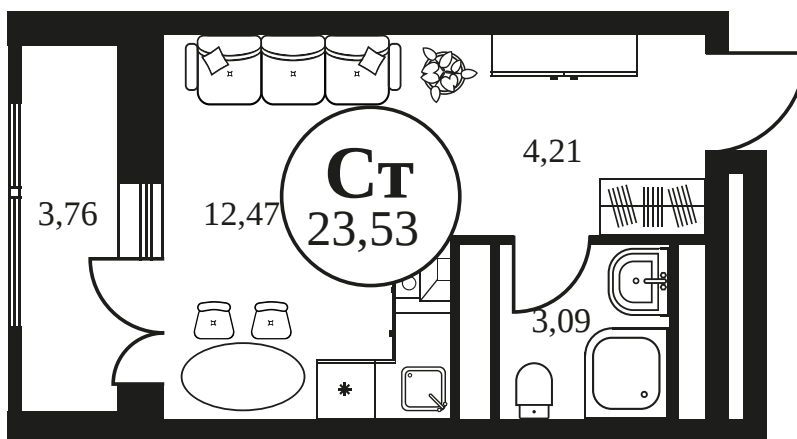

Номер: 249

СТУДИЯ 23.53 М²

Отсканируйте QR-код и
смотрите на сайте
культураростов.рф

Цена по запросу

Корпус	2	Этаж	17
Секция	секция 2.1		

Адрес офиса продаж
г Ростов-на-Дону, ул Текучева, д 203

04.12.2024, 20:52