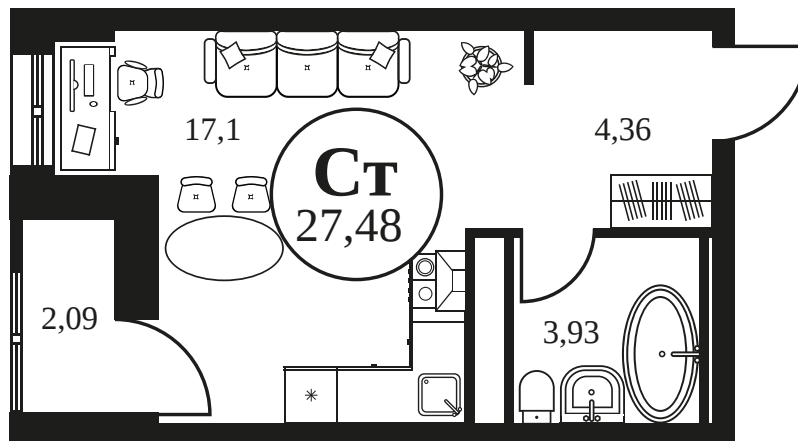

Номер: 727

Студия 27.48 м²

Отсканируйте QR-код и
смотрите на сайте
культура.ростов.рф

Цена по запросу

Корпус	2	Этаж	2
Секция	секция 2.3		

26.06.2026 13:07 (Мск)

Не является публичной офертой, цена может быть скорректирована.
Информация взята с сайта «культура.ростов.рф».