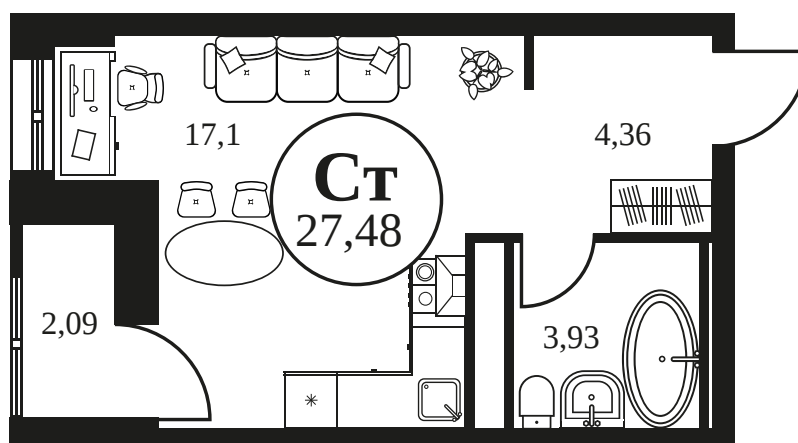

Номер: 727

Студия 27.48 м²

Отсканируйте QR-код и
смотрите на сайте
культура.ростов.рф

Цена по запросу

Корпус	2	Этаж	2
Секция	секция 2.3		

17.04.2026 09:05 (Мск)

Не является публичной офертой, цена может быть скорректирована.
Информация взята с сайта «культура.ростов.рф»