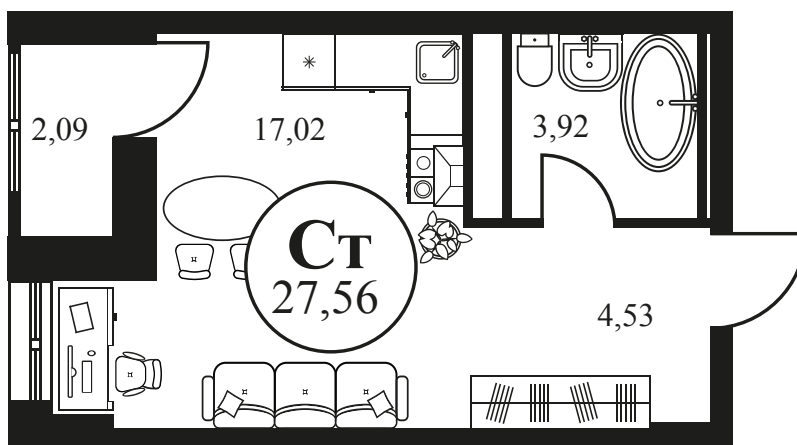

Номер: 1140

СТУДИЯ 27.56 М²

Отсканируйте QR-код и
смотрите на сайте
культураростов.рф

Цена по запросу

Корпус 2 Этаж 4

Секция секция 2.4

Адрес офиса продаж
г Ростов-на-Дону, ул Текучева, д 203

19.06.2024, 11:24