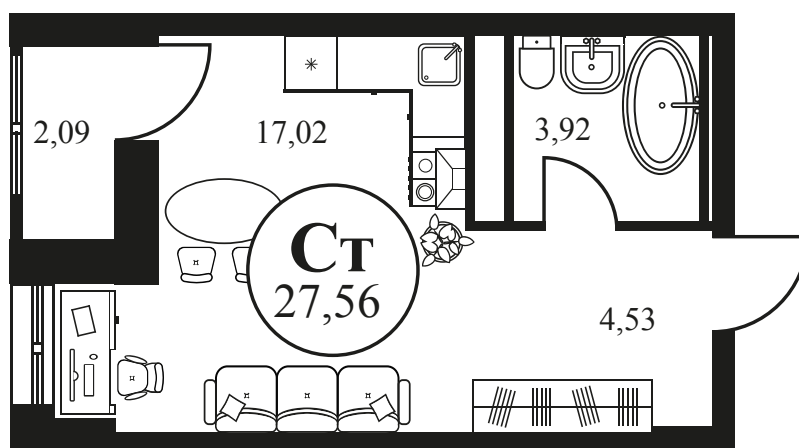

Номер: 1140

СТУДИЯ 27.56 М²

Отсканируйте QR-код и
смотрите на сайте
культураростов.рф

Цена по запросу

Корпус	2	Этаж	4
Секция	секция 2.4		

Адрес офиса продаж
г Ростов-на-Дону, ул Текучева, д 203

27.07.2024, 06:03