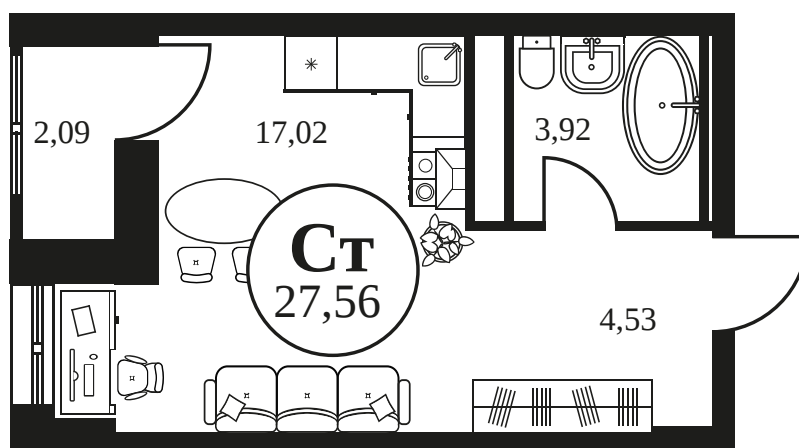

Номер: 1140

Студия 27.56 м<sup>2</sup>

Отсканируйте QR-код и  
смотрите на сайте  
культура.ростов.рф

## Цена по запросу

Корпус	2	Этаж	4
Секция	секция 2.4		

06.04.2026 03:41 (Мск)

Не является публичной офертой, цена может быть скорректирована.  
Информация взята с сайта «культура.ростов.рф»