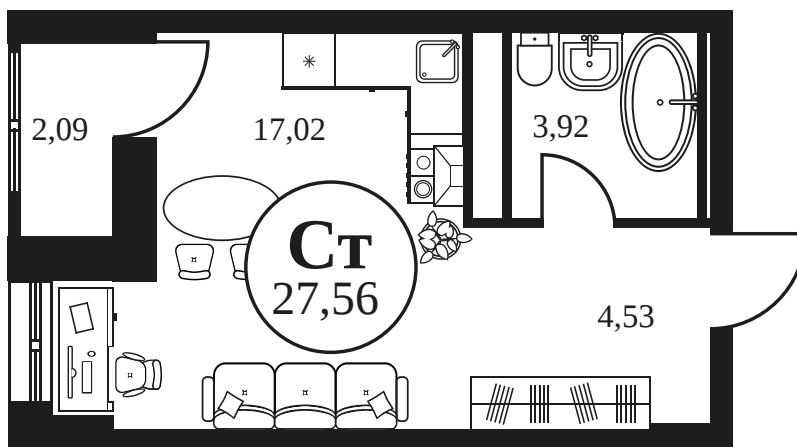

Номер: 1140

СТУДИЯ 27.56 М²

Отсканируйте QR-код и
смотрите на сайте
культураростов.рф

Цена по запросу

| | | | |
|--------|------------|------|---|
| Корпус | 2 | Этаж | 4 |
| Секция | секция 2.4 | | |

Адрес офиса продаж
г Ростов-на-Дону, ул Текучева, д 203