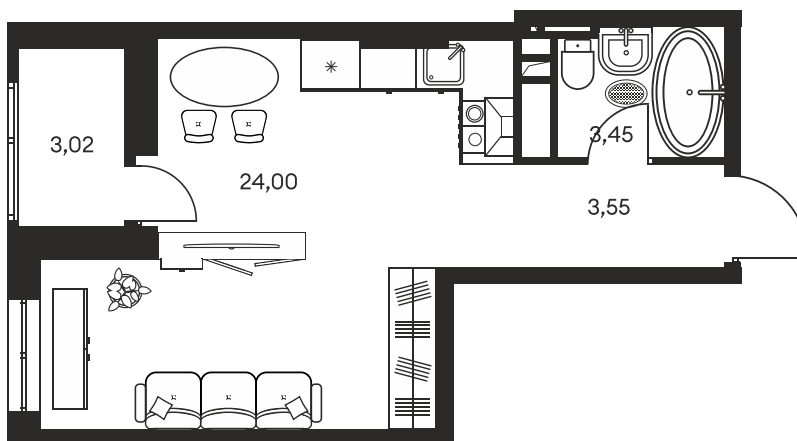

Номер: 741

СТУДИЯ 34.39 М²

Отсканируйте QR-код и
смотрите на сайте
культураростов.рф

Цена по запросу

Корпус	1	Этаж	14
Секция	секция 1.4		

Адрес офиса продаж
г Ростов-на-Дону, ул Текучева, д 203

09.08.2024, 19:17