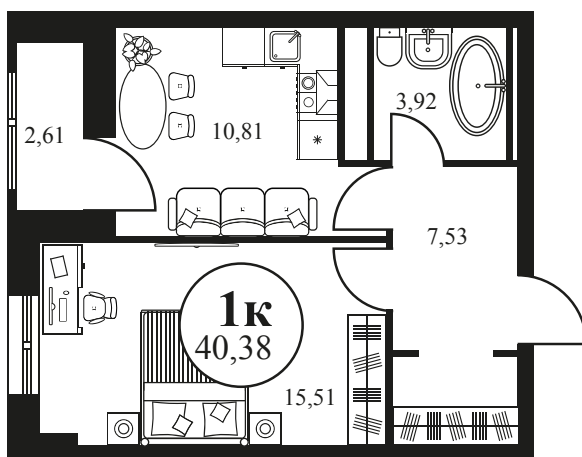

Номер: 1262

1 КОМНАТНАЯ 40.55 М²

Отсканируйте QR-код и
смотрите на сайте
культураростов.рф

Цена по запросу

Корпус	2	Этаж	13
Секция	секция 2.4		

Адрес офиса продаж
г Ростов-на-Дону, ул Текучева, д 203

08.09.2024, 02:00