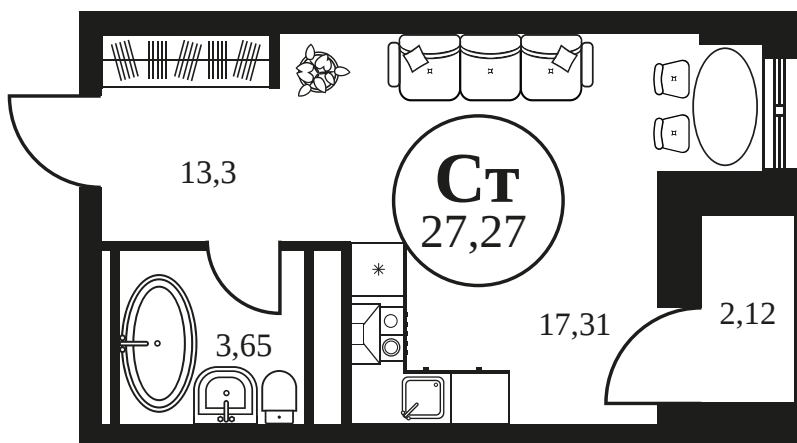

Номер: 1071

СТУДИЯ 27.52 М²

Отсканируйте QR-код и
смотрите на сайте
культураростов.рф

Цена по запросу

Корпус	2	Этаж	23
Секция	секция 2.3		

Адрес офиса продаж
г Ростов-на-Дону, ул Текучева, д 203

11.02.2025 09:25 (Мск)