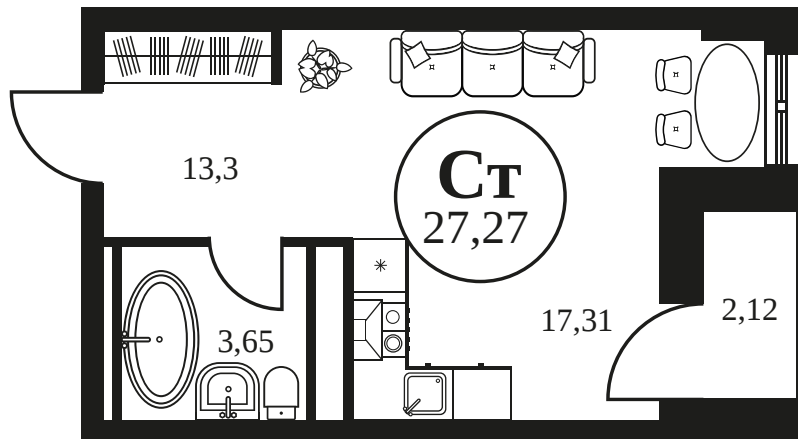

Номер: 1071

Студия 27.52 м²

Отсканируйте QR-код и
смотрите на сайте
культура.ростов.рф

Цена по запросу

Корпус	2	Этаж	23
Секция	секция 2.3		

29.04.2026 18:22 (Мск)

Не является публичной офертой, цена может быть скорректирована.
Информация взята с сайта «культура.ростов.рф»