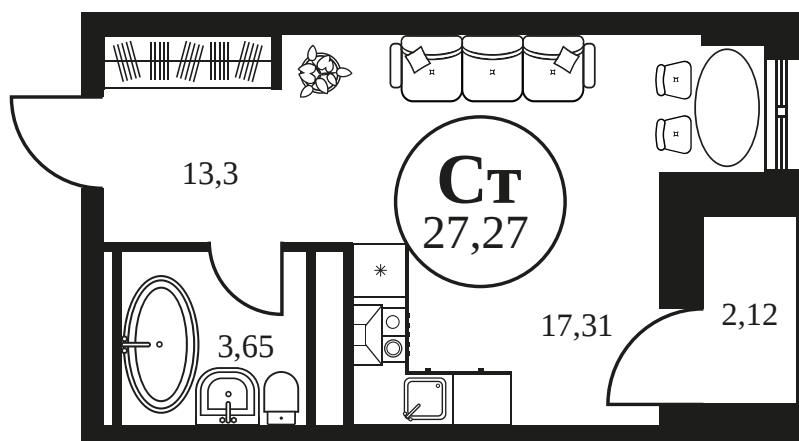

Номер: 1071

Студия 27.52 м<sup>2</sup>

Отсканируйте QR-код и  
смотрите на сайте  
культура.ростов.рф

## Цена по запросу

Корпус	2	Этаж	23
Секция	секция 2.3		

05.07.2026 13:43 (Мск)

Не является публичной офертой, цена может быть скорректирована.  
Информация взята с сайта «культура.ростов.рф».