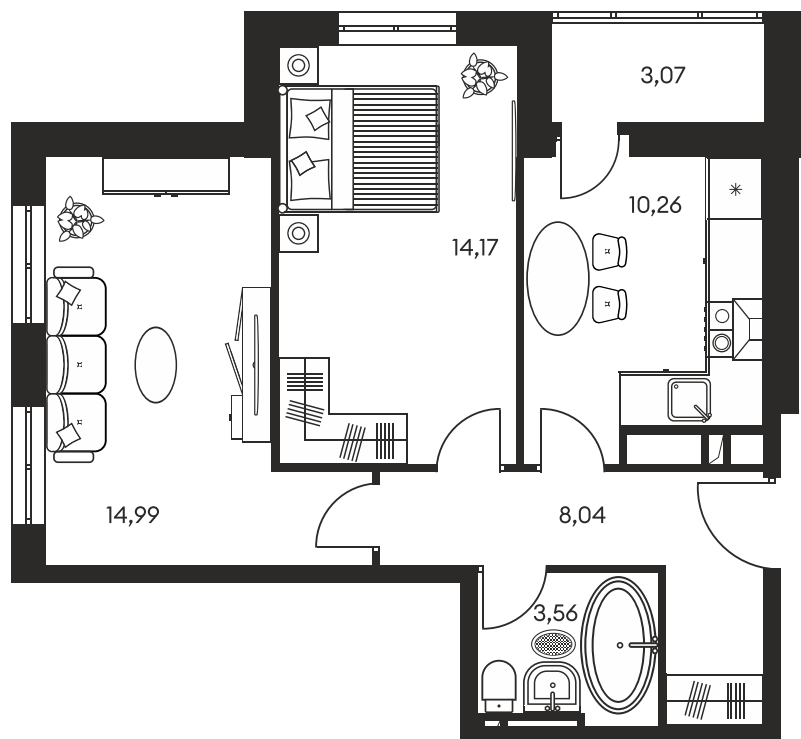

Номер: 409

2 КОМНАТНАЯ 54.91 М²

Отсканируйте QR-код и
смотрите на сайте
культураростов.рф

Цена по запросу

Корпус	1	Этаж	3
Секция	секция 1.3		

Адрес офиса продаж
г Ростов-на-Дону, ул Текучева, д 203

26.12.2024, 10:15