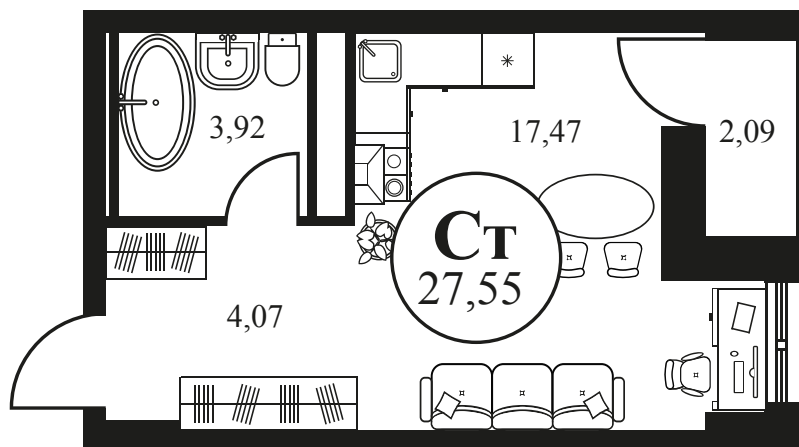

Номер: 1285

СТУДИЯ 27.75 М²

Отсканируйте QR-код и
смотрите на сайте
культураростов.рф

Цена по запросу

Корпус	2	Этаж	14
Секция	секция 2.4		

Адрес офиса продаж
г Ростов-на-Дону, ул Текучева, д 203

08.09.2024, 03:55