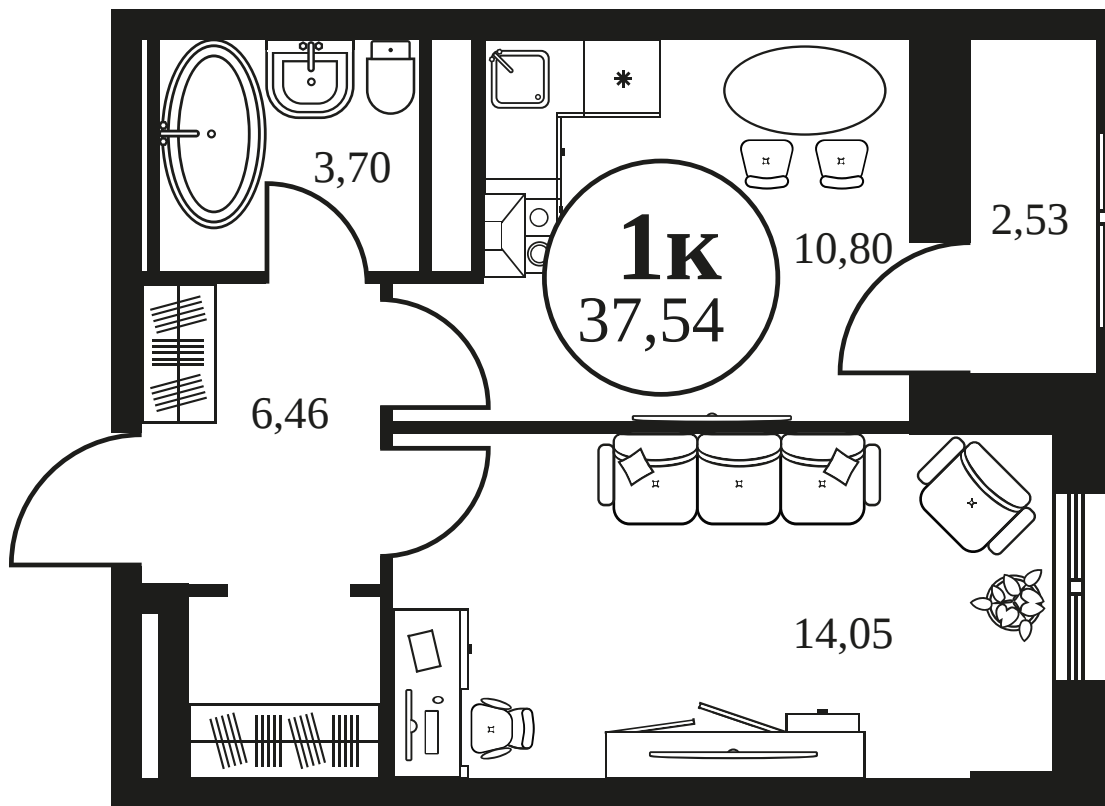

Номер 977

КВАРТИРА 1-КОМНАТНАЯ 37,57 М²

Корпус	2	Секция	секция 2.3
Этаж	18		

Цена по запросу

Отсканируйте QR-код и смотрите на сайте
культура.ростов.рф

ОФИС ПРОДАЖ

Адрес

г Ростов-на-Дону, ул Текучева, д 203