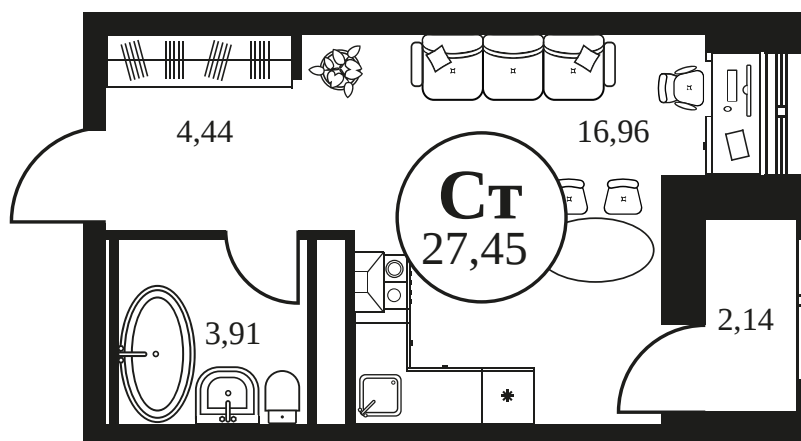

Номер: 962

СТУДИЯ 27.63 М²

Отсканируйте QR-код и
смотрите на сайте
культураростов.рф

Цена по запросу

Корпус	2	Этаж	17
Секция	секция 2.3		

Адрес офиса продаж
г Ростов-на-Дону, ул Текучева, д 203

07.10.2024, 02:55