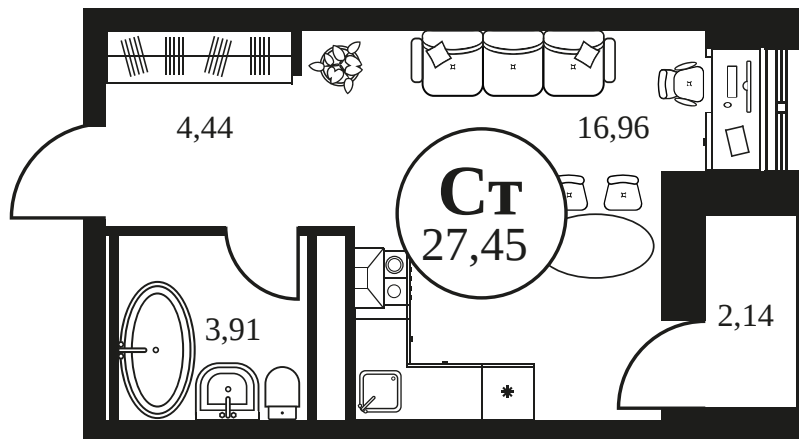

Номер: 962

Студия 27.63 м<sup>2</sup>

Отсканируйте QR-код и  
смотрите на сайте  
культура.ростов.рф

## Цена по запросу

Корпус	2	Этаж	17
Секция	секция 2.3		

03.06.2026 22:43 (Мск)

Не является публичной офертой, цена может быть скорректирована.  
Информация взята с сайта «культура.ростов.рф».