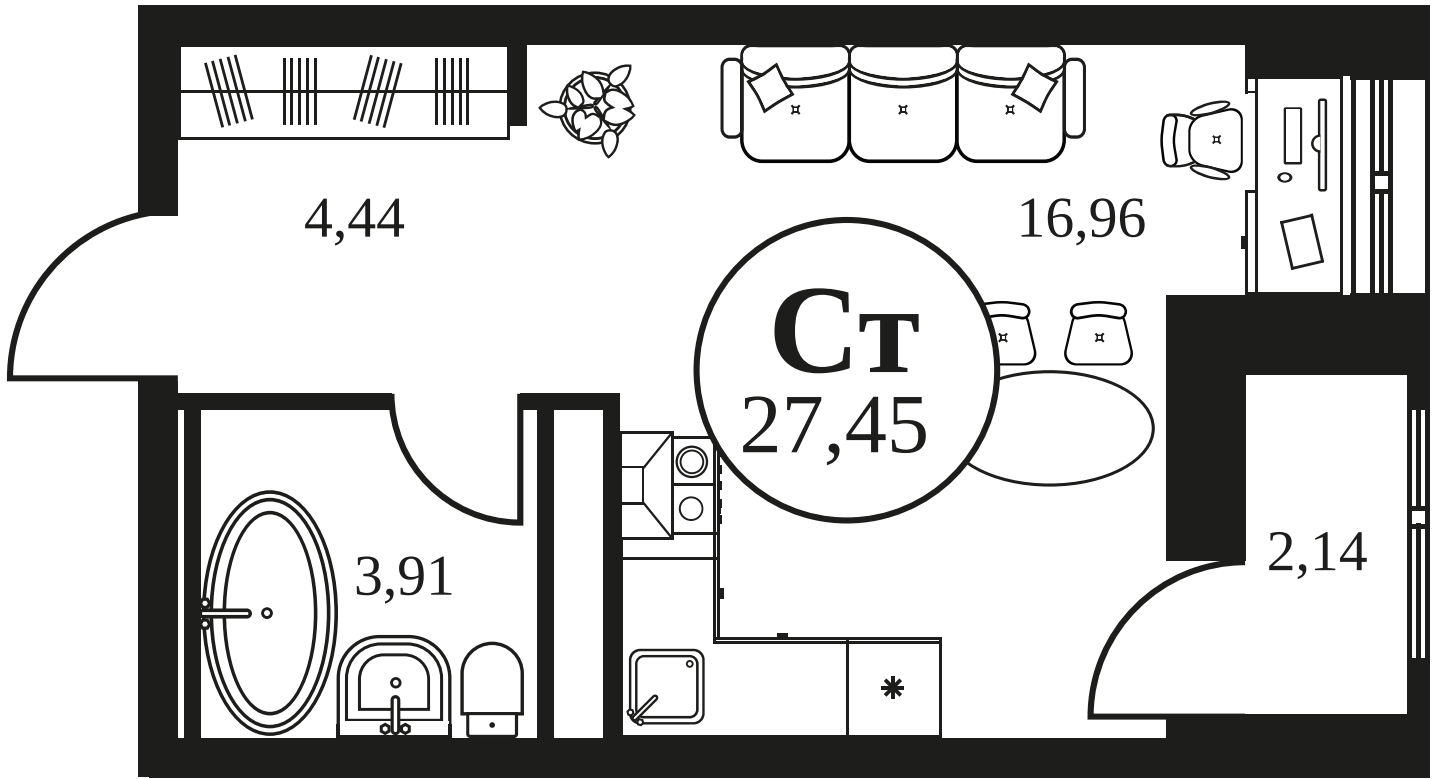

ЖК "КУЛЬТУРА"

АДРЕС

Текучева 203

Номер 962

СТУДИЯ 27,63 М²

Корпус	2	Секция	секция 2.3
Этаж	17		

Цена по запросу

Отсканируйте QR-код и смотрите на сайте культура.ростов.рф