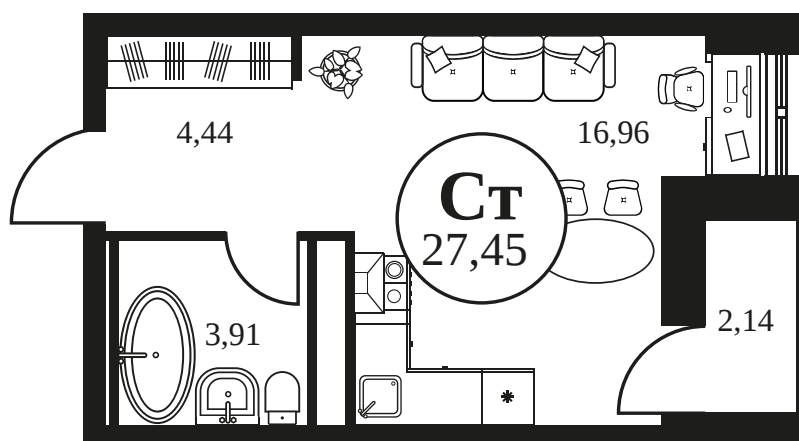

Номер: 962

Студия 27.63 м²

Отсканируйте QR-код и
смотрите на сайте
культура.ростов.рф

Цена по запросу

Корпус	2	Этаж	17
Секция	секция 2.3		

19.04.2026 21:47 (Мск)

Не является публичной офертой, цена может быть скорректирована.
Информация взята с сайта «культура.ростов.рф»