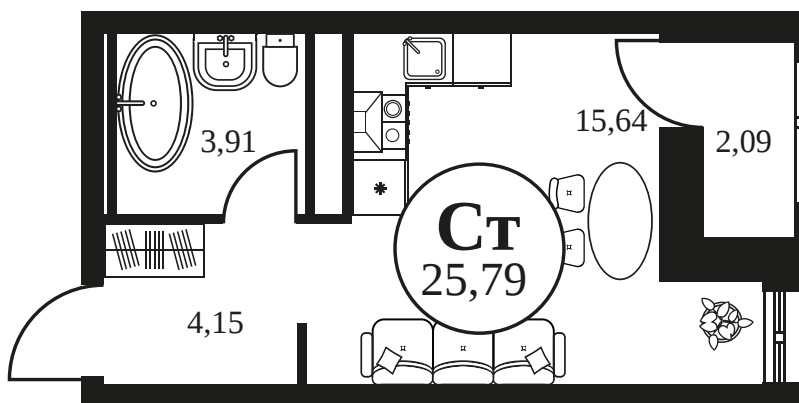

Номер: 1043

СТУДИЯ 26.34 М²

Отсканируйте QR-код и
смотрите на сайте
культураростов.рф

Цена по запросу

Корпус	2	Этаж	22
Секция	секция 2.3		

Адрес офиса продаж
г Ростов-на-Дону, ул Текучева, д 203

07.10.2024, 03:02