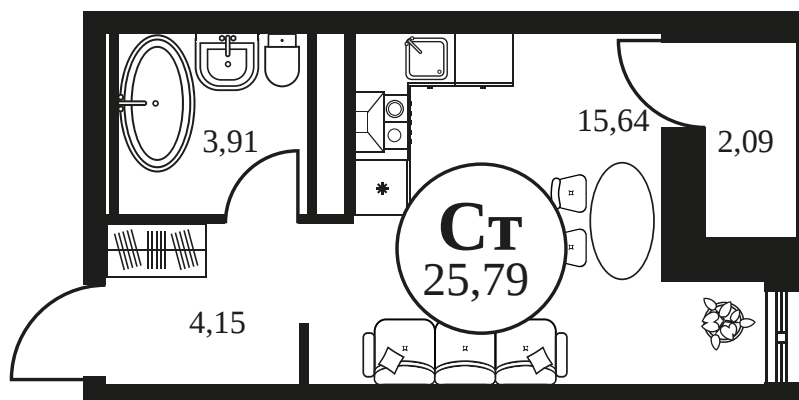

Номер: 1043

Студия 26.34 м<sup>2</sup>

Отсканируйте QR-код и  
смотрите на сайте  
культура.ростов.рф

## Цена по запросу

Корпус	2	Этаж	22
Секция	секция 2.3		

19.04.2026 21:50 (Мск)

Не является публичной офертой, цена может быть скорректирована.  
Информация взята с сайта «культура.ростов.рф»