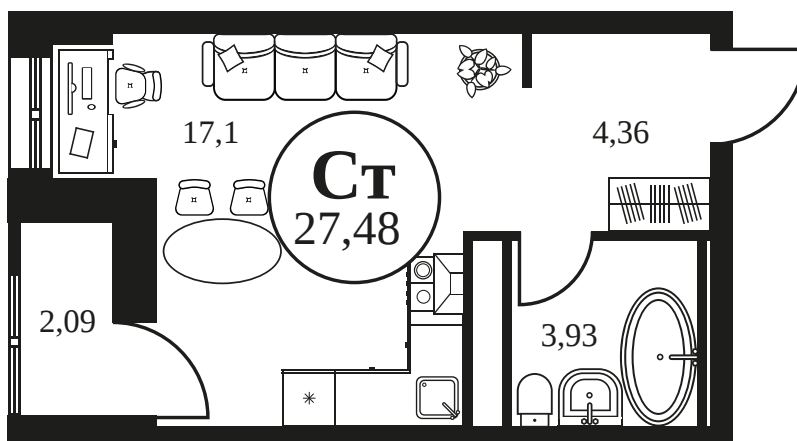

Номер: 1047

Студия 27.46 м<sup>2</sup>

Отсканируйте QR-код и  
смотрите на сайте  
культура.ростов.рф

## Цена по запросу

Корпус	2	Этаж	22
Секция	секция 2.3		

19.04.2026 21:56 (Мск)

Не является публичной офертой, цена может быть скорректирована.  
Информация взята с сайта «культура.ростов.рф»