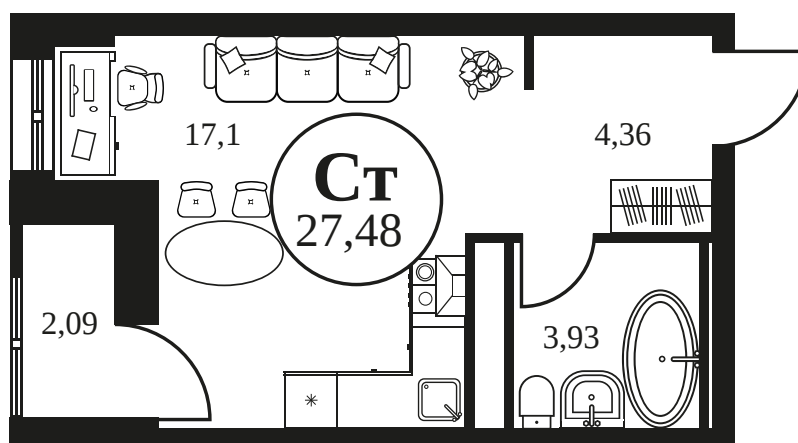

Номер: 1047

Студия 27.46 м<sup>2</sup>

Отсканируйте QR-код и  
смотрите на сайте  
культура.ростов.рф

## Цена по запросу

Корпус	2	Этаж	22
Секция	секция 2.3		

03.06.2026 22:41 (Мск)

Не является публичной офертой, цена может быть скорректирована.  
Информация взята с сайта «культура.ростов.рф».