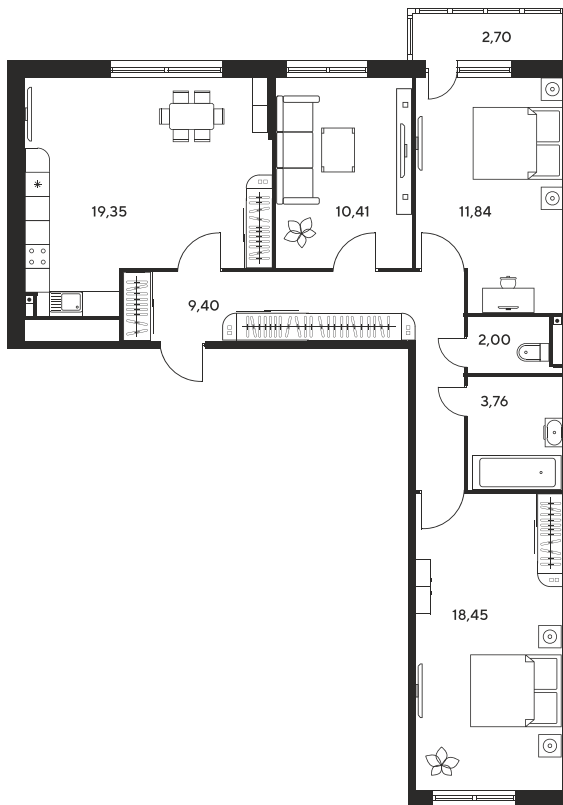

Номер: 37

3 КОМНАТНАЯ 79.01 М²

Отсканируйте QR-код и
смотрите на сайте
культураростов.рф

Цена по запросу

Корпус	2	Этаж	4
Секция	секция 2.1		

Адрес офиса продаж
г Ростов-на-Дону, ул Текучева, д 203

05.02.2025 14:47 (Мск)