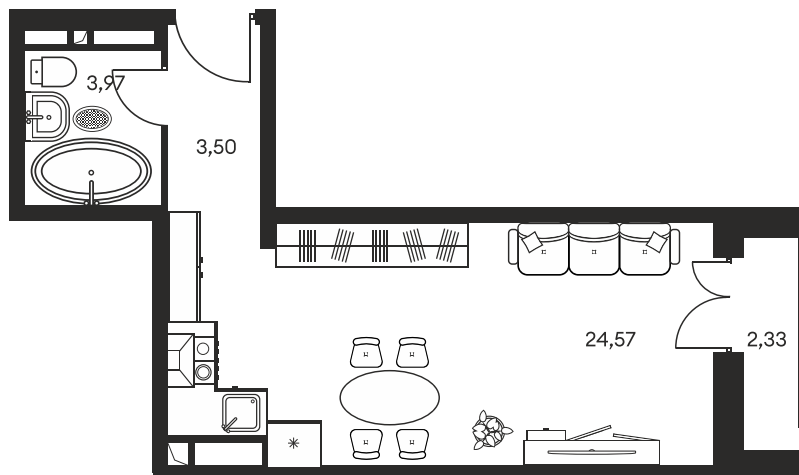

Номер: 664

СТУДИЯ 34.72 М²

Отсканируйте QR-код и
смотрите на сайте
культураростов.рф

Цена по запросу

Корпус	1	Этаж	7
Секция	секция 1.4		

Адрес офиса продаж
г Ростов-на-Дону, ул Текучева, д 203

11.02.2025 09:45 (Мск)