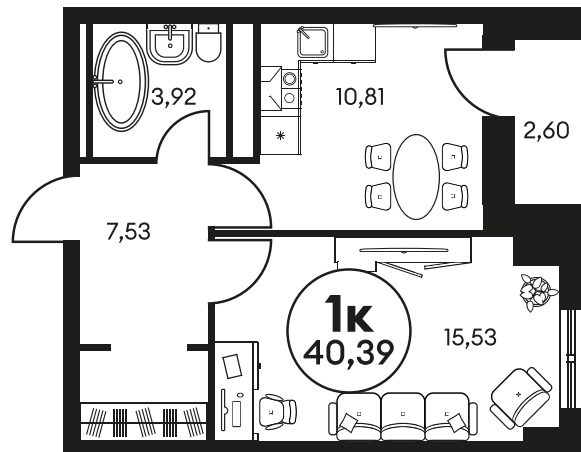

Номер: 638

1 комнатная 40.66 м<sup>2</sup>

Отсканируйте QR-код и  
смотрите на сайте  
культура.ростов.рф

## Цена по запросу

Корпус	2	Этаж	20
Секция	секция 2.2		

10.07.2026 12:33 (Мск)

Не является публичной офертой, цена может быть скорректирована.  
Информация взята с сайта «культура.ростов.рф».