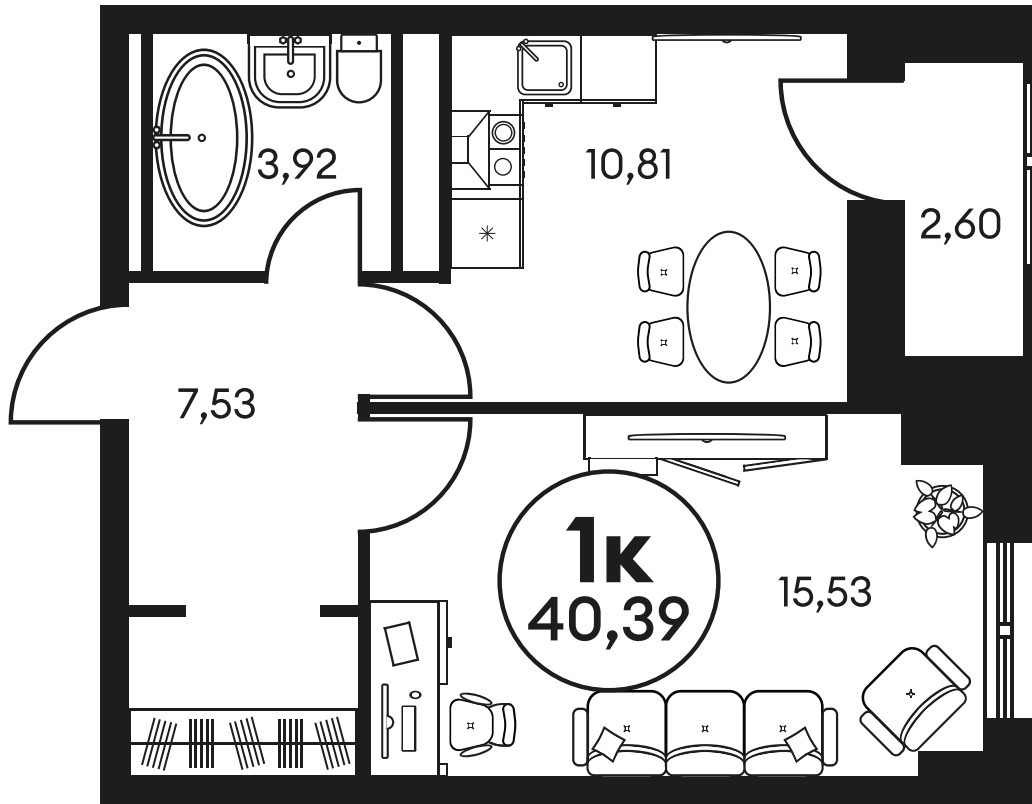

ЖК "КУЛЬТУРА"

АДРЕС

Текучева 203

Номер 638

КВАРТИРА 1-КОМНАТНАЯ 40,66 М²

Корпус	2	Секция	секция 2.2
Этаж	20		

Цена по запросу

Отсканируйте QR-код и смотрите на сайте культура.ростов.рф