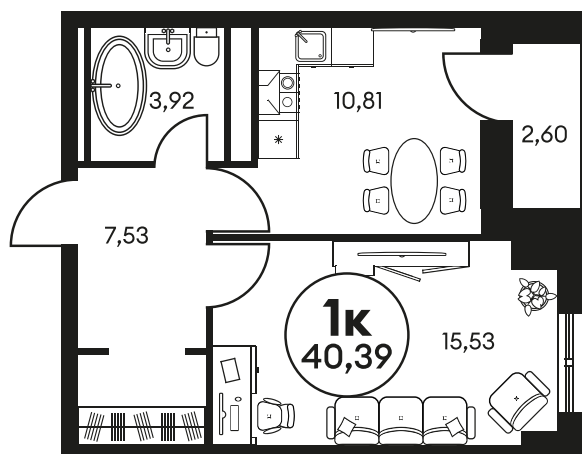

Номер: 638

1 комнатная 40.66 м<sup>2</sup>

Отсканируйте QR-код и  
смотрите на сайте  
культура.ростов.рф

## Цена по запросу

Корпус	2	Этаж	20
Секция	секция 2.2		

11.04.2026 05:35 (Мск)

Не является публичной офертой, цена может быть скорректирована.  
Информация взята с сайта «культура.ростов.рф»