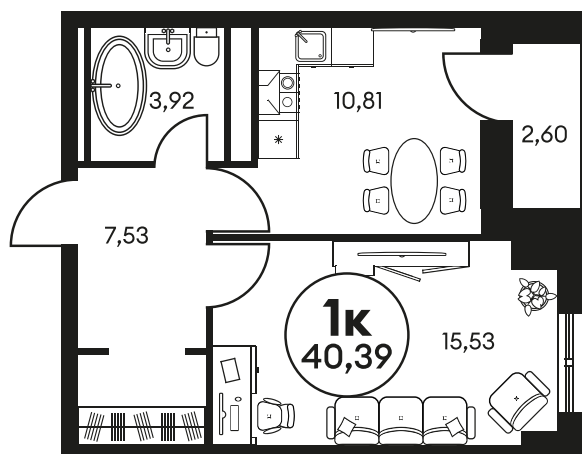

Номер: 638

1 комнатная 40.66 м²

Отсканируйте QR-код и
смотрите на сайте
культура.ростов.рф

Цена по запросу

Корпус	2	Этаж	20
Секция	секция 2.2		

26.05.2026 07:41 (Мск)

Не является публичной офертой, цена может быть скорректирована.
Информация взята с сайта «культура.ростов.рф».