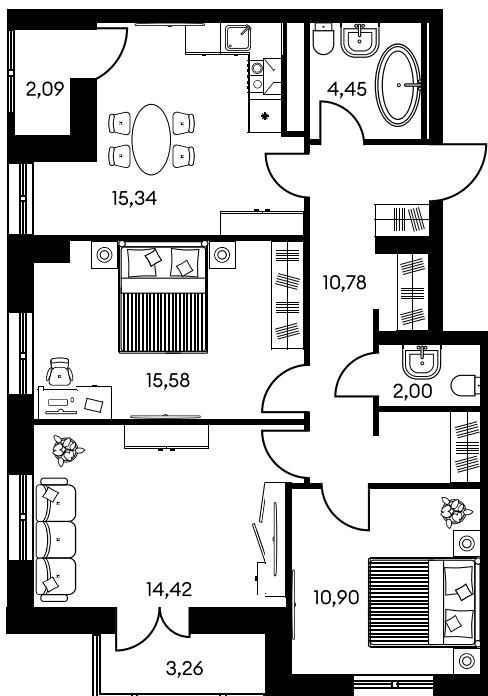

Номер: 997

3 КОМНАТНАЯ 79.55 М²

Отсканируйте QR-код и
смотрите на сайте
культураростов.рф

Цена по запросу

Корпус	2	Этаж	19
Секция	секция 2.3		

Адрес офиса продаж
г Ростов-на-Дону, ул Текучева, д 203

14.03.2025 08:21 (Мск)