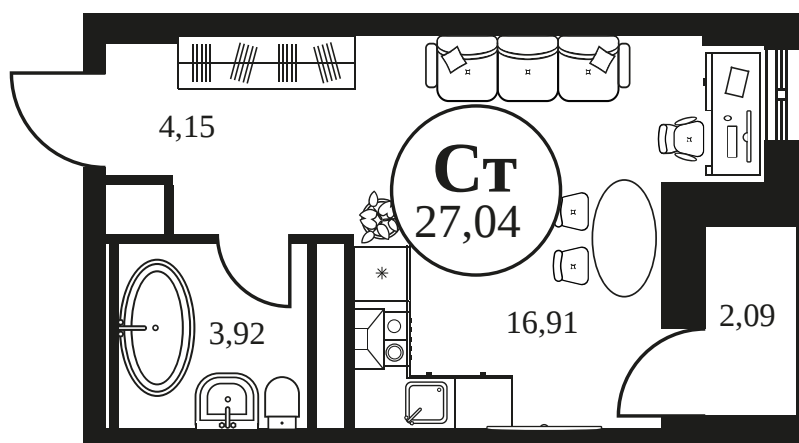

Номер: 1200

Студия 27.04 м²

Отсканируйте QR-код и
смотрите на сайте
культура.ростов.рф

Цена по запросу

Корпус	2	Этаж	8
Секция	секция 2.4		

18.06.2026 18:25 (Мск)

Не является публичной офертой, цена может быть скорректирована.
Информация взята с сайта «культура.ростов.рф».