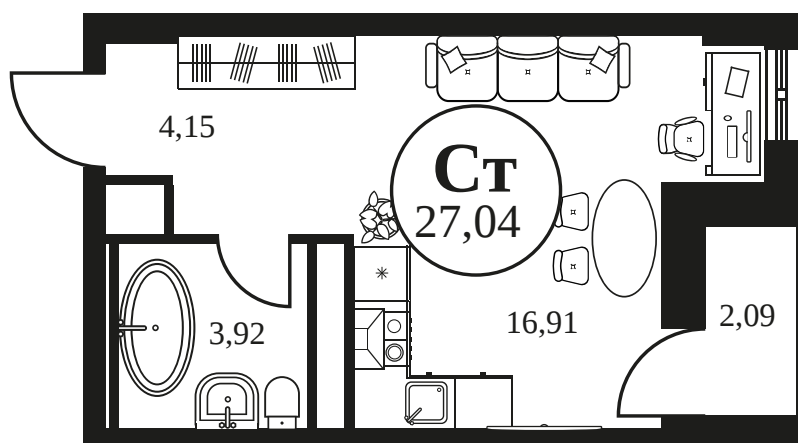

Номер: 1200

Студия 27.04 м²

Отсканируйте QR-код и
смотрите на сайте
культура.ростов.рф

Цена по запросу

Корпус	2	Этаж	8
Секция	секция 2.4		

30.04.2026 22:15 (Мск)

Не является публичной офертой, цена может быть скорректирована.
Информация взята с сайта «культура.ростов.рф»