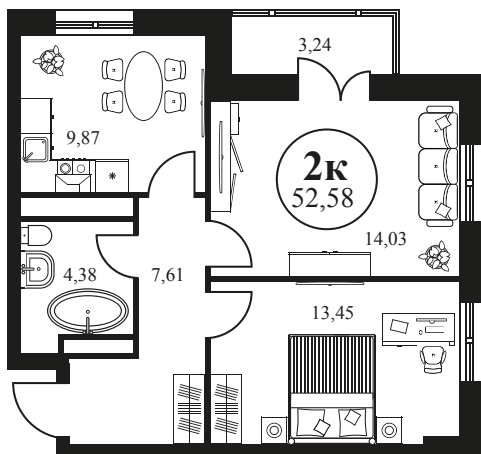

Номер: 423

2 КОМНАТНАЯ 52.58 М²

Отсканируйте QR-код и
смотрите на сайте
культураростов.рф

Цена по запросу

Корпус	2	Этаж	4
Секция	секция 2.2		

Адрес офиса продаж
г Ростов-на-Дону, ул Текучева, д 203

19.06.2024, 10:31