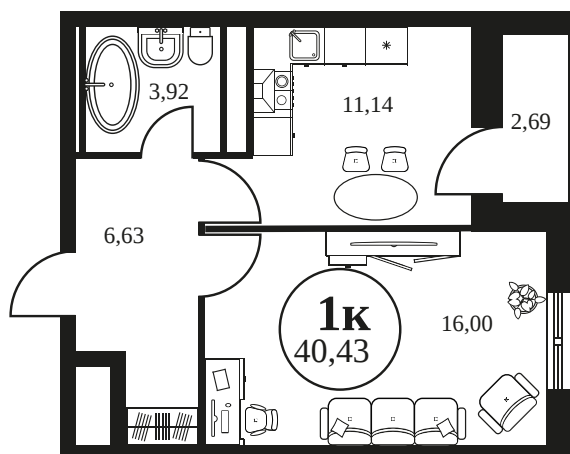

Номер: 581

1 комнатная 40.59 м²

Отсканируйте QR-код и
смотрите на сайте
культура.ростов.рф

Цена по запросу

Корпус	2	Этаж	16
Секция	секция 2.2		

18.04.2026 15:32 (Мск)

Не является публичной офертой, цена может быть скорректирована.
Информация взята с сайта «культура.ростов.рф»