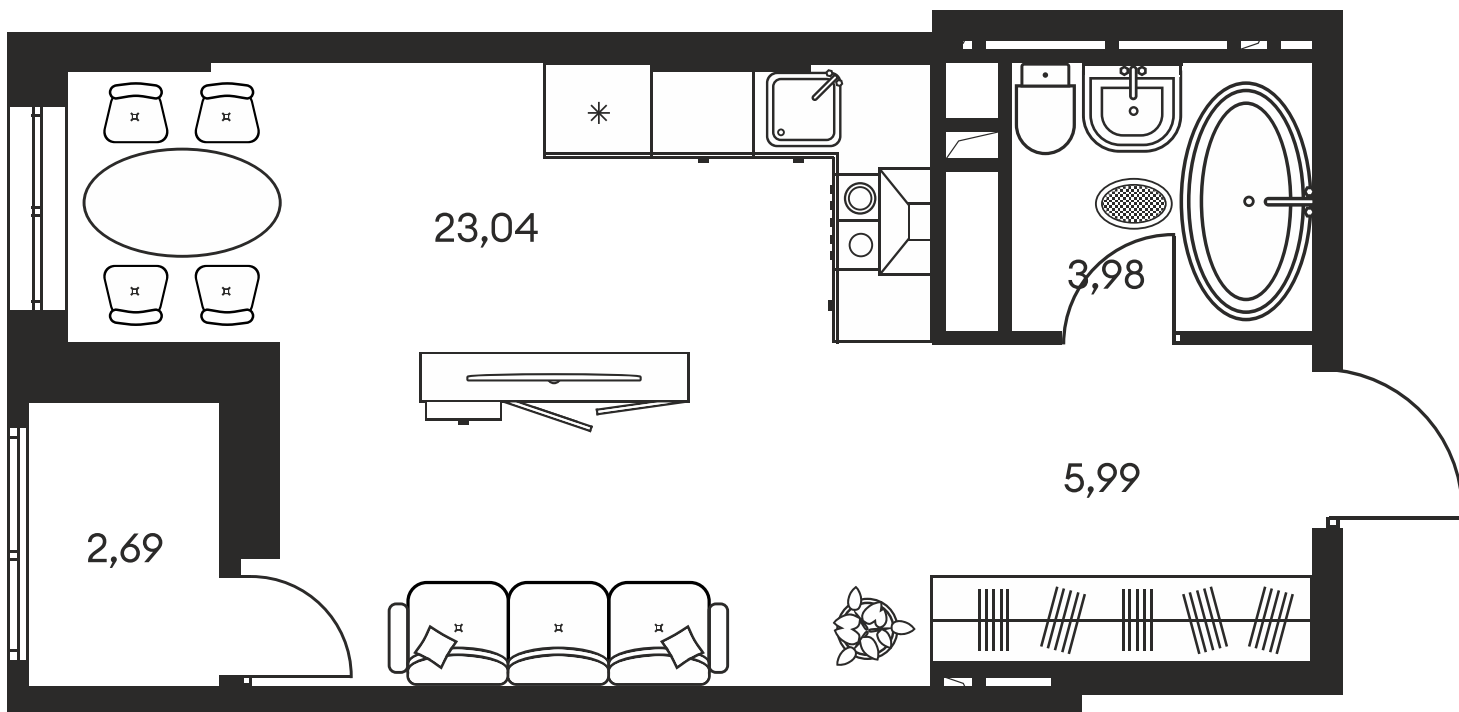

ЖК "КУЛЬТУРА"

АДРЕС

Текучева 203

Номер 586

СТУДИЯ 36,25 М²

Корпус	1	Секция	секция 1.3
Этаж	18		

Цена по запросу

Ипотека от 29 520 руб/мес