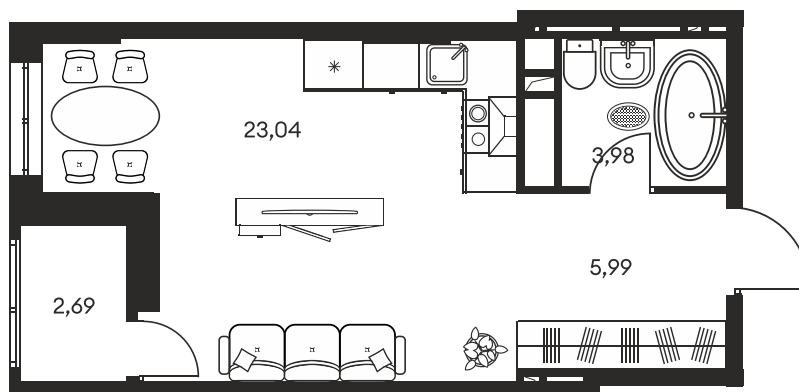

Номер: 586

СТУДИЯ 36.25 М²

Отсканируйте QR-код и
смотрите на сайте
культураростов.рф

Цена по запросу

Корпус	1	Этаж	18
Секция	секция 1.3		

Адрес офиса продаж
г Ростов-на-Дону, ул Текучева, д 203

08.09.2024, 01:50